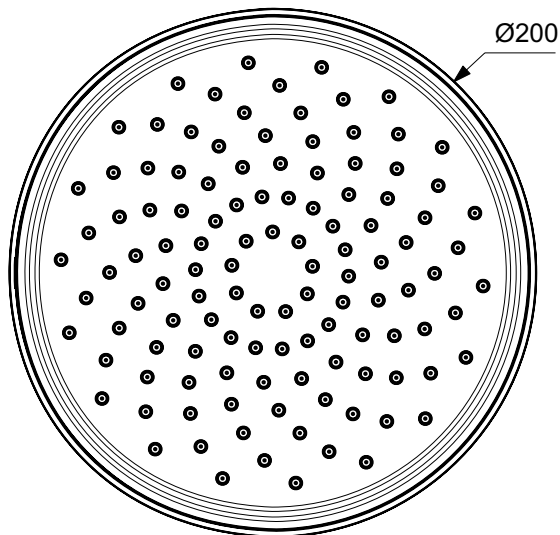

Ideal Standard

Multisuite

Numărul de articol: BD140XG

Palarie dus rotunda

Palarie dus rotunda D200mm, 1 functie, limitator debit 12l/min, Easy clean, duze din material anticalcar si usor de curatat. Finisaj: tehnologie de acoperire cu vopsea pudra, Silk Black.

Culoare: XG - Silk Black

Mai multe detalii despre produs:

Tip:	Pălărie de duș
Presiune de funcționare (bar):	3
Debit (L):	12
Greutate netă (kg):	0,49
Materiat:	Alamă sanitară cu acoperire vopsea tip pulbere
Înălțime (mm):	59
Lățime (mm):	200
Adâncime (mm):	200