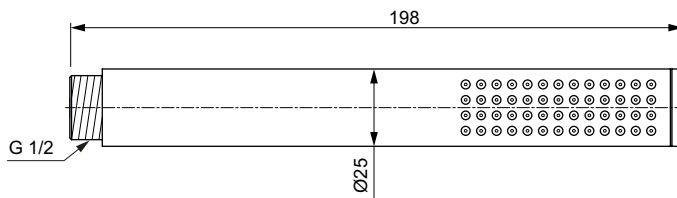

Ideal Standard

Multisuite

Numărul de articol: BC774XG

Para de dus metalica

Para de dus metalica / Para de dus metalica, turnata /Design cilindric /Fara limitator de debit

Culoare: XG - Silk Black

Mai multe detalii despre produs:

Tip: Pare de duș cu 1 funcție

Presiune de funcționare (bar): 3

Greutate netă (kg): 0,176

Materiat: Alamă sanitară cu acoperire vopsea tip pulbere

Înălțime (mm): 198

Lățime (mm): 25

Adâncime (mm): 25

Formă: Rotund