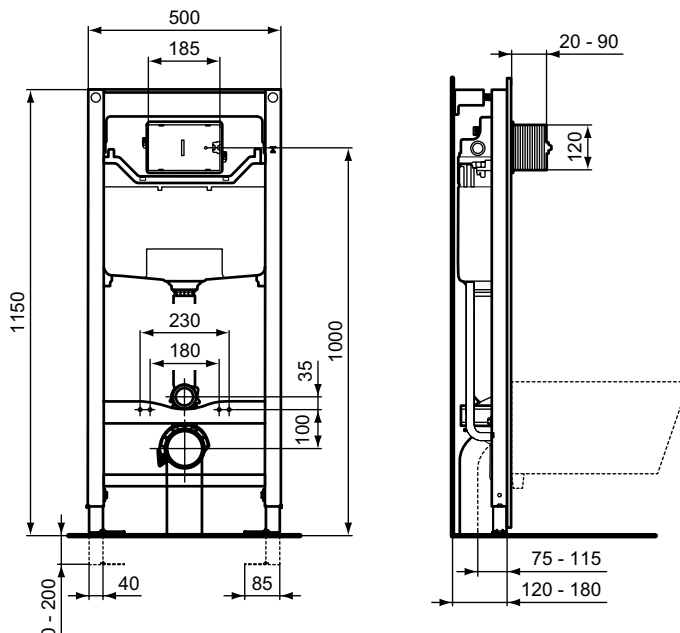

## 120M cadru

Adecvat pentru utilizarea la vasele de WC suspendate. Pentru montaj în fața unui perete solid sau între doi pereți ușori de gipscarton conform manualului. Cadru testat la o sarcină de 400 kg. Cadru rezistent la coroziune & rezistent la zgărieturi. Simplu și rapid de instalat cu sistemul EasyFix. Cot direcțional de scurgere, reglabil pe înălțime. Înălțime reglabilă de la 0 la 200 mm, picioare reglabile pe înălțime care permit montarea de către o singură persoană. 120 mm grosime minimă de montaj. Rezervor îngropat cu acționare mecanică frontală. Este posibilă transformarea în acționare pneumatică sau electronică prin intermediul kiturilor disponibile de comandat separat. Două volume de spălare, pre-setat la 6/3 litri, ajustare facilă a volumului de apă de la 6 la 4,5 L. Rezervor din polipropilena (PP) foarte rezistent și nedeformabil la variații mari de temperatură, furnizat cu izolație anticondens. SmartValve (permite obținerea unei economii de până la 9 litri de apă pe zi), marcaj CE EN 14055 CL1, flotor silențios conform standardului NF se încadrează în categoria Clasa 1 din standardul acustic, rezervor cu grosimea de 120 mm, 2 racorduri de alimentare cu apă. Accesorii incluse: Feronerie rezistentă de fixare a vasului de WC, Materiale de fixare a cadrului, Racorduri de admisie și evacuare vas de WC, Cot de scurgere și adaptor Ø90/110 mm, Garnitura de etansare din cauciuc a vasului de WC Ø45 mm, Cutie de protecție, G ½" robinet de închidere. Pentru asamblarea clapetelor de acționare (comandate separat).

Culoare: 67 - Neutru/ Fără finisaj

Mai multe detalii despre produs:

Tip: Cadre pentru vase WC stativ  
Tip de operare: Mecanic

Greutate netă (kg):	13,24
Înălțime (mm):	1350
Lățime (mm):	500
Adâncime (mm):	120