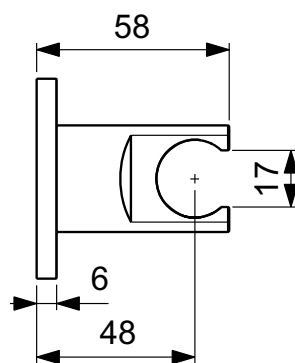

Ideal Standard

Multisuite

Numărul de articol: BC806AA

Suport para de dus

Suport pentru para de dus, Design cilindric, Metal cu insertie de plastic.

Culoare: AA - Crom

Mai multe detalii despre produs:

Tip:	Suport para de duș
Montaj:	Montaj pe perete
Presiune de funcționare (bar):	3
Greutate netă (kg):	0,2
Materiat:	Alamă sanitară cromată
Înălțime (mm):	60
Lățime (mm):	60
Adâncime (mm):	58
Formă:	Rotund