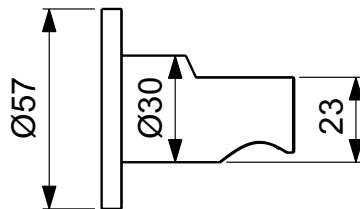

Ideal Standard

Multisuite

Numărul de articol: BC806AA

Suport para de dus

Suport pentru para de dus, Design cilindric, Metal cu insertie de plastic.

Culoare: AA - Crom

Mai multe detalii despre produs:

Tip:	Suport para de duș
Montaj:	Montaj pe perete
Presiune de funcționare (bar):	3
Greutate netă (kg):	0,2
Materiat:	Alamă sanitară cromată
Înălțime (mm):	60
Lățime (mm):	60
Adâncime (mm):	58
Formă:	Rotund