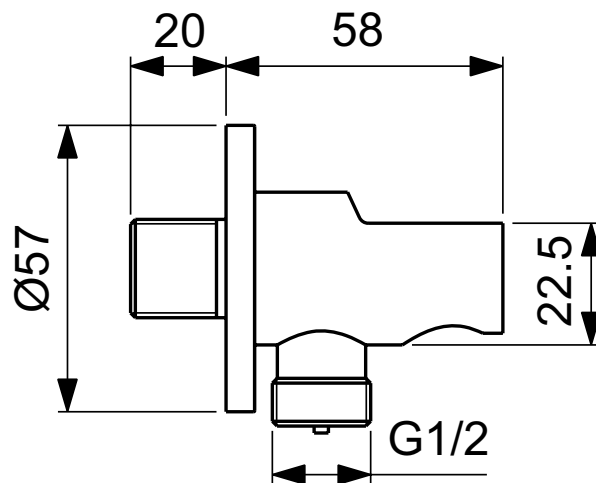

Ideal Standard

Multisuite

Numărul de articol: BC807AA

Suport para dus, racord de conectare G1/2

Cot racord G1/2 cu suport pentru para de dus, Design cilindric, Metal cu insertie de plastic. Conexiune G1/2 cu protectie impotriva fluctuatiilor apei.

Culoare: AA - Crom

Mai multe detalii despre produs:

Tip:	Coturi racord
Montaj:	Montaj pe perete
Greutate netă (kg):	0,3
Materiat:	Alamă sanitară cromată
Înălțime (mm):	60
Lățime (mm):	60
Adâncime (mm):	78
Formă:	Rotund