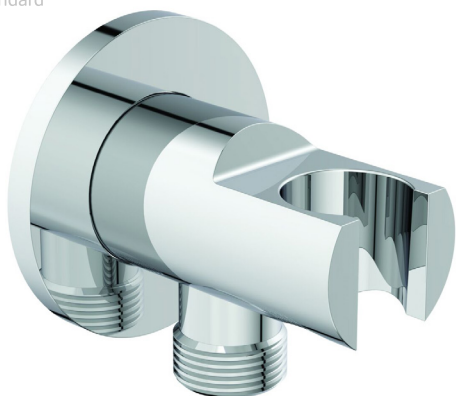

Ideal Standard

Multisuite

Numărul de articol: BC807AA

Suport para dus, racord de conectare G1/2

Cot racord G1/2 cu suport pentru para de dus, Design cilindric, Metal cu insertie de plastic. Conexiune G1/2 cu protectie impotriva fluctuatiilor apei.

Culoare: AA - Crom

Mai multe detalii despre produs:

Tip:	Coturi racord
Montaj:	Montaj pe perete
Greutate netă (kg):	0,3
Materiat:	Alamă sanitară cromată
Înălțime (mm):	60
Lățime (mm):	60
Adâncime (mm):	78
Formă:	Rotund