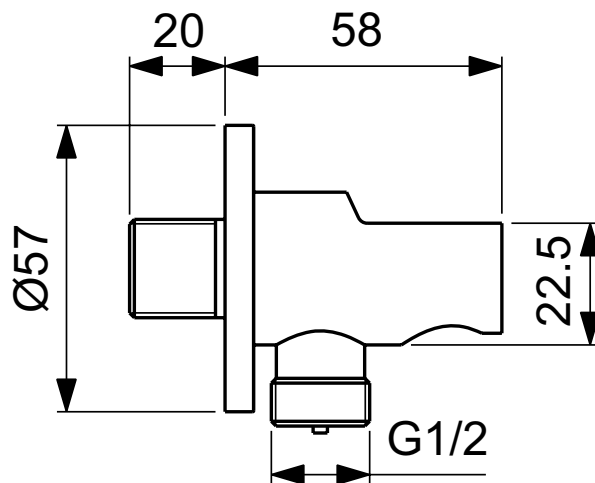

Ideal Standard

Multisuite

Numărul de articol: BC807XG

Suport para dus, racord de conectare G1/2

Cot racord G1/2 cu suport pentru para de dus, Design cilindric, Metal cu insertie de plastic. Conexiune G1/2 cu protectie impotriva fluctuatiilor apei.

Culoare: XG - Silk Black

Mai multe detalii despre produs:

Tip:	Coturi racord
Montaj:	Montaj pe perete
Greutate netă (kg):	0,3
Materiat:	Alamă sanitară cu acoperire vopsea tip pulbere
Înălțime (mm):	60
Lățime (mm):	60
Adâncime (mm):	78
Formă:	Rotundă