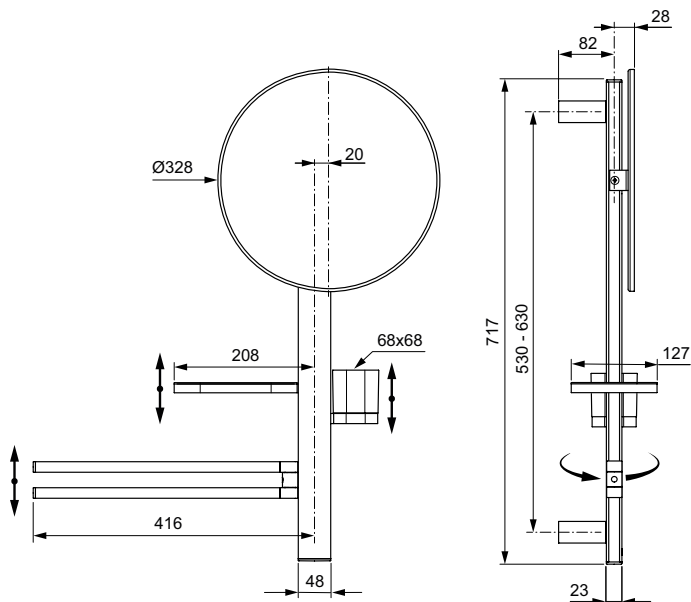

Ideal Standard

Accessories

Alu+

Numărul de articol: BD588XG

ALU+ Accesoriu cosmetic M

ALU+ Accesoriu cosmetic M; bara cu accesorii 700 mm cu profil dreapta si stanga pentru a pozitiona accesorii la alegere la prima instalare; oglinda 320 mm, fixa; polita mare 208mm (sustine pana la 7kg greutate); pahar; suport prosop, pivotant 90°..

Culoare: XG - Silk Black

Mai multe detalii despre produs:

Materiat:	Sticlă / Metal
Designer:	Palomba Serafini Associati
Înălțime (mm):	717
Lățime (mm):	580
Lungime (mm):	146
Formă:	Rotunjit / Curbat

IDEAL STANDARD Representative Office România