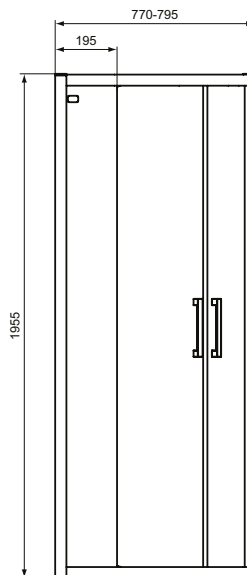

Ideal Standard

Connect 2

Ideal Standard

Numărul de articol: K9251EO

Cabina de dus semirotunda de colt 90x90 cm

Cabina dus semirotunda de colt (furnitura completa, reversibila), cu usi glisante. Inaltime 195cm. Raza 55cm. Sticla securizata transparenta 6mm. Tratament Ideal Clean impotriva depunerilor de calcar. Profile din aluminiu. Manere solide cromate 225mm. Functia "Click&clean" (pentru o curatare simpla). Role cu rostogolire uniforma. Reglaj de pana la 25mm/profil. Pot fi combinate cu cadita de dus Ideal Standard cu dimensiuni adecvate sau direct pe gresie. Pentru informatii suplimentare consultati Catalogul/ Lista de preturi Ideal Standard.

Culoare: EO - Argintiu

Caracteristici: .Ideal Clean
.Click & Clean

Mai multe detalii despre produs:

Tip:	Cabină duș semirotundă
Montaj:	Montaj pe perete
Greutate netă (kg):	47
Materiat:	Amestec de material
Înălțime (mm):	1955
Lățime (mm):	870
Lungime (mm):	870
Adâncime (mm):	870