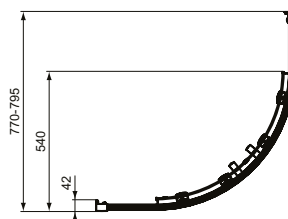

Ideal Standard

Connect 2

Ideal Standard

Numărul de articol: K9251EO

Cabina de dus semirotunda de colt 90x90 cm

Cabina dus semirotunda de colt (furnitura completa, reversibila), cu usi glisante. Inaltime 195cm. Raza 55cm. Sticla securizata transparenta 6mm. Tratament Ideal Clean impotriva depunerilor de calcar. Profile din aluminiu. Manere solide cromate 225mm. Functia "Click&clean" (pentru o curatare simpla). Role cu rostogolire uniforma. Reglaj de pana la 25mm/profil. Pot fi combinate cu cadita de dus Ideal Standard cu dimensiuni adecvate sau direct pe gresie. Pentru informatii suplimentare consultati Catalogul/ Lista de preturi Ideal Standard.

Culoare: EO - Argintiu

Caracteristici: .Ideal Clean
.Click & Clean

Mai multe detalii despre produs:

Tip:	Cabină duș semirotundă
Montaj:	Montaj pe perete
Greutate netă (kg):	47
Materiat:	Amestec de material
Înălțime (mm):	1955
Lățime (mm):	870
Lungime (mm):	870
Adâncime (mm):	870