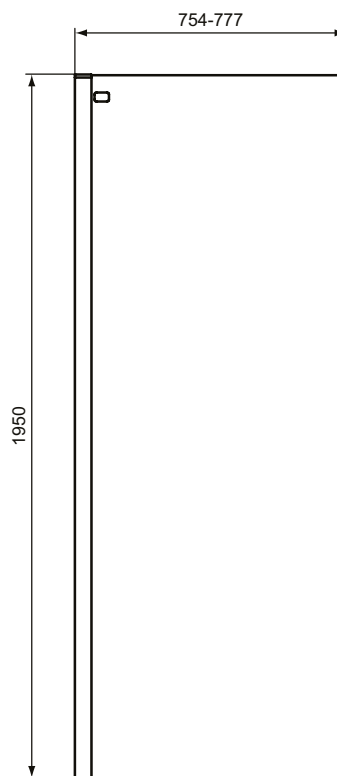

Ideal Standard

Connect 2

Numărul de articol: K9376EO

Panou pentru camera umeda 80 cm

Panou pentru camera umeda. Înălțime 195cm. Sticla securizată transparentă 6 mm. Tratament Ideal Clean împotriva depunerilor calcarului. Profile din aluminiu. Posibilitate de reglaj până la 23mm. Potrivit pentru instalarea pe cadita de dus (recomandat) sau pe podeaua camerei umede. Instalare: Pentru a crea o configurație, comandați un panou/niste panouri la alegere, drepte, de colț sau console articulate. Toate codurile sunt reversibile. Pentru informații suplimentare consultați Lista de prețuri Ideal Standard.

Culoare: EO - Argintiu

Caracteristici: .Ideal Clean

Mai multe detalii despre produs:

| | |
|---------------------|---------------------|
| Tip: | Panouri |
| Montaj: | Montaj pe perete |
| Greutate netă (kg): | 24 |
| Materiat: | Amestec de material |
| Înălțime (mm): | 1950 |
| Lățime (mm): | 755 |
| Lungime (mm): | 754 |
| Adâncime (mm): | 14 |