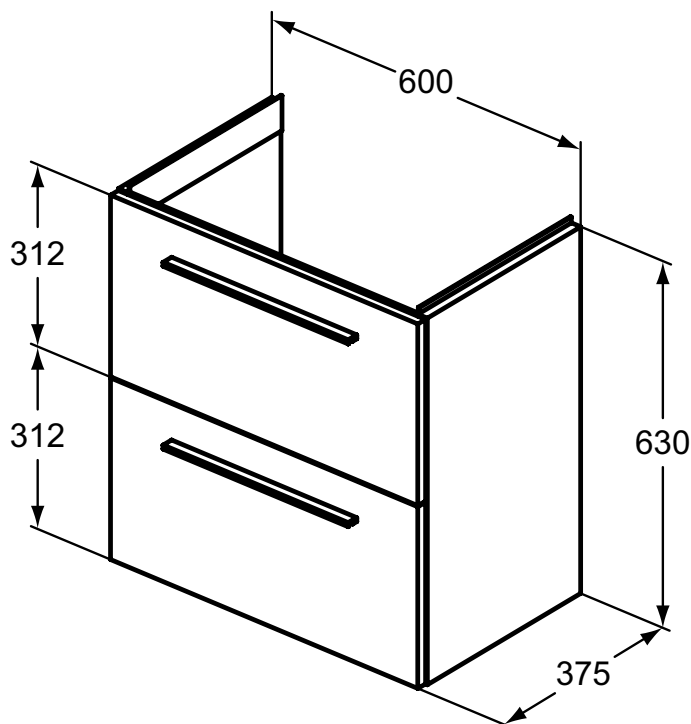

Ideal Standard

ilifeS

Numărul de articol: T5293NV

Unitare lavoar 60cm, 2 sertare suspendata

Ideal Standard i.life S unitate lavoar 60 cm. Suspendata pe perete, 2 sertare, sistem de inchidere lenta. Manerele nu sunt incluse - se comanda separat. Include: Set de fixare. Pentru combinare cu i.Life S lavoar adanc 61 cm T459001. Recomandat: sifon pentru spatiu redus EE23033967 (va rugam comandati separat).

Culoare: NV - Gri carbon mat

Mai multe detalii despre produs:

Tip:	Lavoar adânc
Montaj:	Montaj pe perete
Greutate netă (kg):	23,27
Materiat:	Amestec de material
Designer:	Palomba Serafini Associati
Înălțime (mm):	630
Lățime (mm):	600
Adâncime (mm):	375
Formă:	Drepunghiular
Instalare:	Montaj pe perete