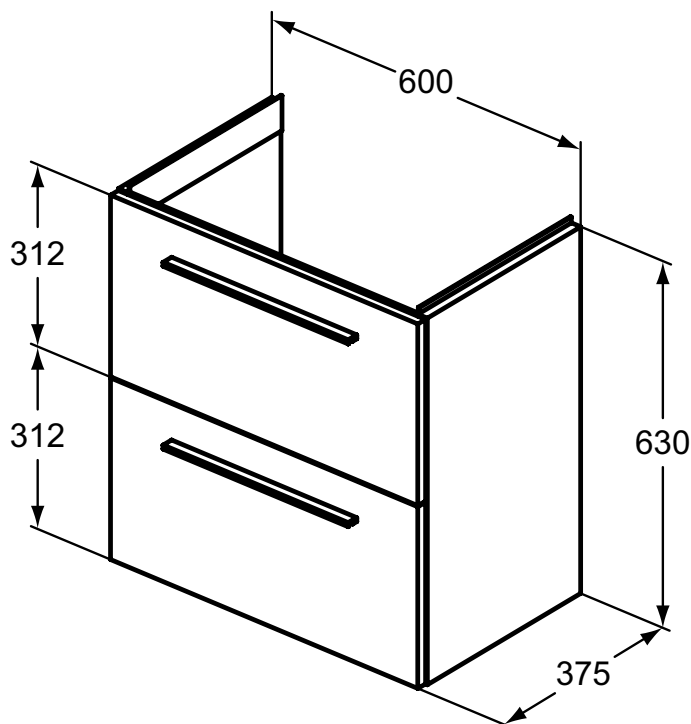

Ideal Standard

ilifeS

Numărul de articol: T5293NX

Unitare lavoar 60cm, 2 sertare suspendata

Ideal Standard i.life S unitate lavoar 60 cm. Suspendata pe perete, 2 sertare, sistem de inchidere lenta. Manerele nu sunt incluse - se comanda separat. Include: Set de fixare. Pentru combinare cu i.Life S lavoar adanc 61 cm T459001. Recomandat: sifon pentru spatiu redus EE23033967 (va rugam comandati separat).

Culoare: NX - Stejar natural

Mai multe detalii despre produs:

Tip:	Lavoar adânc
Montaj:	Montaj pe perete
Greutate netă (kg):	23,27
Materiat:	Amestec de material
Designer:	Palomba Serafini Associati
Înălțime (mm):	630
Lățime (mm):	600
Adâncime (mm):	375
Formă:	Drepunghiular
Instalare:	Montaj pe perete