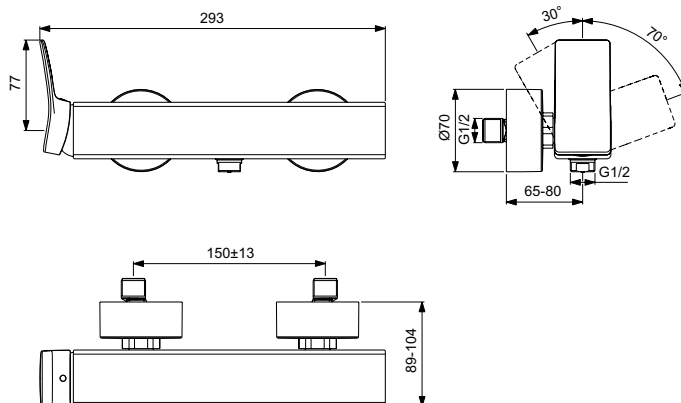

Ideal Standard

Conca

Numărul de articol: BC761AA

Baterie pentru dus

Cartus ceramic 38 mm FirmaFlow, limitator de temperatura integrat in cartus, fara tehnologie Click. Logo Ideal Standard pe baterie, Maner metalic fara indicator rosu si albastru printat, Supapa de sens, Excentrice cu conectare S pentru reducerea zgomotului.

Culoare: AA - Crom

Tehnologie: FirmaFlow

Mai multe detalii despre produs:

Montaj:	Aparentă
Tip de operare:	Monocomandă
Acreditări:	DIN EN 817, DIN 4109 Gruppe 1
Presiune de funcționare (bar):	3
Debit (L):	13
Greutate netă (kg):	2,417
Materiat:	Alamă sanitară cromată
Designer:	Palomba Serafini Associati
Înălțime (mm):	112
Lățime (mm):	293
Adâncime (mm):	104