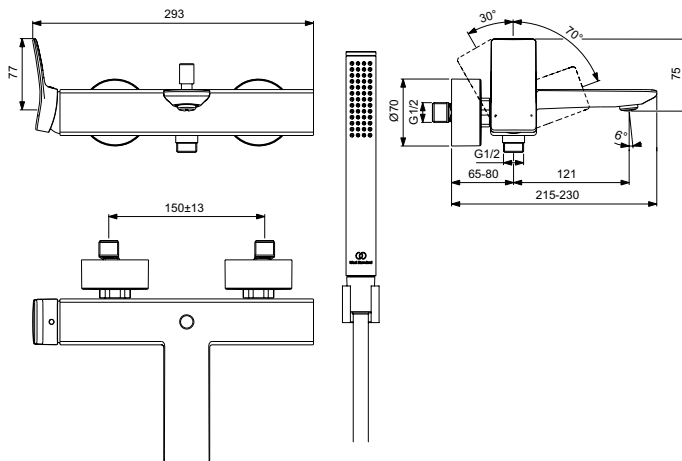

Ideal Standard

Conca

Numărul de articol: BC763AA

Baterie pentru cada-dus cu accesorii

Cartus ceramic 38 mm FirmaFlow, limitator de temperatura integrat in cartus, fara tehnologie Click, Logo Ideal Standard pe baterie. Maner metalic fara indicator rosu si albastru printat, Supapa de sens, Excentrice cu conectare S pentru reducerea zgomotului, Perlator tip M24x1, Divertor automat. Accesorii: Para de dus mobila IS logo nou, Furtun IdealFlex 1600mm, Suport para dus patrat.

Culoare: AA - Crom

Tehnologie: FirmaFlow

Mai multe detalii despre produs:

Tip:	Cu divertor automat
Montaj:	Apărentă
Tip de operare:	Monocomandă
Acreditări:	DIN EN 817, DIN 4109 Gruppe 1
Presiune de funcționare (bar):	3
Debit (L):	20
Greutate netă (kg):	3,64
Materiat:	Amestec de material
Designer:	Palomba Serafini Associati
Înălțime (mm):	152
Lățime (mm):	293
Adâncime (mm):	230
Elemente de ambalare:	Mixer + Accessories
Formă:	Pătrat