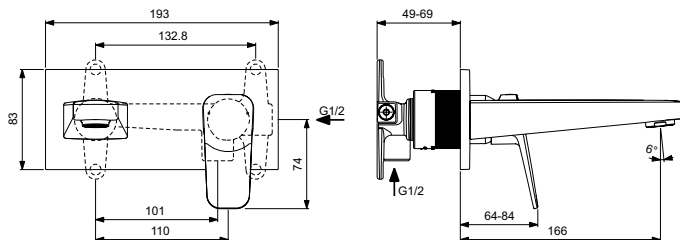

Ideal Standard

Ceraplan

Numărul de articol: BD244AA

## Baterie ingropata pentru lavoar

Ceraplan baterie incastrata pentru lavoar. Kit 2 (partea vizibila). Cartus ceramic Firma Flow 28mm cu limitator de apa calda. Decoratiune metalica. Maner metalic cu indicator pentru apa rece si calda - printat pe maner. Pipa turnata 180mm. Aerator cu limitator debit 5 l/min. In conformitate cu EN817

Culoare: AA - Crom

Mai multe detalii despre produs:

Tip:	Kit 2
Montaj:	Încăstrat
Tip de operare:	Monocomandă
Acreditări:	DIN EN 817, DIN EN 200, DIN 4109 Gruppe 1
Presiune de funcționare (bar):	3
Debit (L):	5
Greutate netă (kg):	1,134
Materiat:	Alamă sanitară cromată
Designer:	Palomba Serafini Associati
Înălțime (mm):	116
Lățime (mm):	193
Adâncime (mm):	166