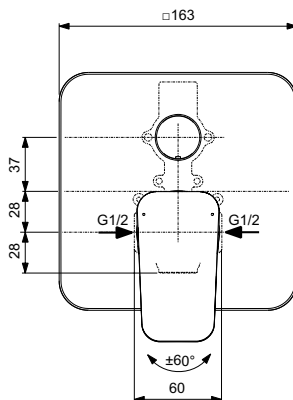

Ideal Standard

Ceraplan

Numărul de articol: BD259AA

Baterie pentru cada-dus ingropata

Ceraplan baterie pentru cada-dus incastrata. Versiune Kit 1 +Kit 2 (set complet). Cartus ceramic 47mm cu limitator pentru apa calda. Maner metalic cu indicator pentru apa rece si calda. Decoratiune cromata. Divertor automat. In conformitate cu EN817.

Culoare: AA - Crom

Tehnologie: Click Technology

Mai multe detalii despre produs:

Montaj:	Încăstrat
Greutate netă (kg):	1,61
Materiat:	Alamă sanitară cromată
Designer:	Palomba Serafini Associati