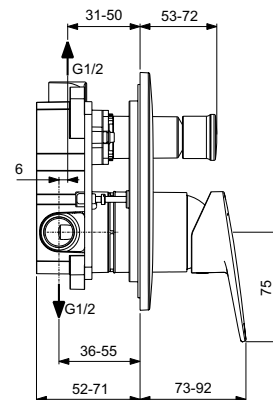

Ideal Standard

Ceraplan

Numărul de articol: BD259AA

Baterie pentru cada-dus ingropata

Ceraplan baterie pentru cada-dus incastrata. Versiune Kit 1 +Kit 2 (set complet). Cartus ceramic 47mm cu limitator pentru apa calda. Maner metalic cu indicator pentru apa rece si calda. Decoratiune cromata. Divertor automat. In conformitate cu EN817.

Culoare: AA - Crom

Tehnologie: Click Technology

Mai multe detalii despre produs:

Montaj:	Încăstrat
Greutate netă (kg):	1,61
Materiat:	Alamă sanitară cromată
Designer:	Palomba Serafini Associati