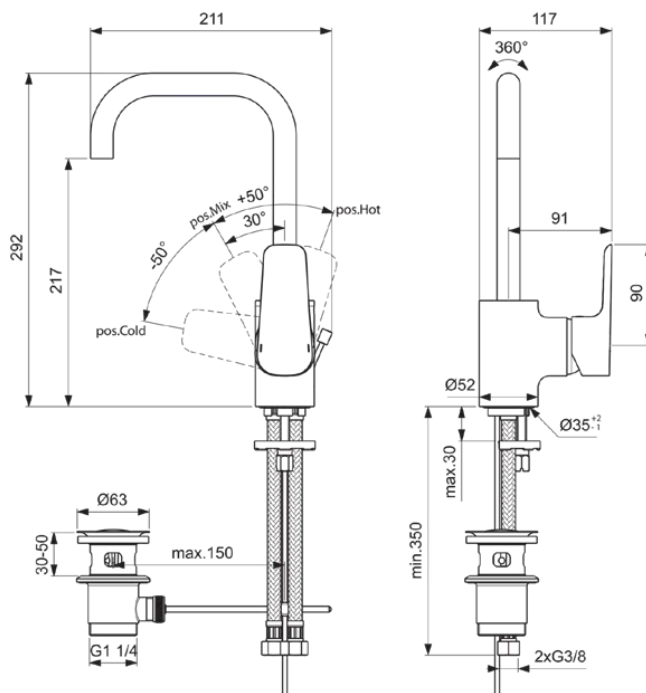

Ideal Standard

CERAPLAN III

B0706AA

CERAPLAN III | Baterie pentru lavoar 117x292 mm În finisaj crom, Cu deșeuri | EasyFix, Aerator ascuns, Tehnologia Click, EPD, FirmaFlow, SmartShine

Imagine si schita

Informații generale

Tipul de subprodus	Baterie pentru lavoar
Marca	Ideal Standard
Colecția	CERAPLAN III
Cod de culoare	AA
Descrierea culorii	Crom
Efectul de finisare a suprafeței	Glossy
Înălțime (mm)	292
Lățime (mm)	117
Lungime / Proiecție (mm)	211
Metoda de fixare	EasyFix
Cod EAN	3800861042754
Cu EPD	Da
Greutate netă (kg)	2.70

Standarde suplimentare	DIN EN 248 DIN 4109-1 DIN EN 817
Denumirea raportului de testare	LGA 57216240-02
BMPB	

Specificațiile produsului

Cu conexiune la sistemul de management al clădirii	Nu
Cartuș FirmaFlow	Da
Tehnologia clicurilor	Da
Tipul de control al temperaturii	Acționat manual
Cu mâner(e)	Da
Număr de mânere	1
Poziția mânerului	Lateral
Tipul de mâner	Pârghie
Aplicația mânerului	Controlul volumului și al temperaturii
Material mâner	Metal
Cu pulverizator extensibil	Nu
Cu priză	Da
Modelul gurii de scurgere	Fixat

Ideal Standard

Model de ieșire a robinetului	Aerator
Ieșirea robinetului reglabilă	Nu
Vizibilitatea ieșirii robinetului	Ascuns
Ieșirea robinetului este anti-vandalism	Nu
Materialul gurii de scurgere	Țeavă
Cu rozetă(e)	Nu
Material al setului de deșeuri	Metal
DVGW cu siguranță intrinsecă	Nu
Materialul corpului	Alamă
Acoperirea suprafeței	chromium-plated
SmartShine	Da
Cu set de deșeuri	Da
Tehnologia Easy Fix	Da
Tehnologia Blue Start	Nu
Tehnologia Cool Body	Nu
Cu regulator de debit	Nu
Tehnologia PVD	Nu
Tehnologia IdealPure	Nu
Tehnologia IdealPlus	Nu
Debit maxim la 300 kPa (l)	9
Tehnologia supapelor	FirmaFlow
Activarea apei	Cartuș cu o singură pârghie
Fixarea cartușului	Ridicând
Dimensiunea nominală a supapei	Inel filetat
	38