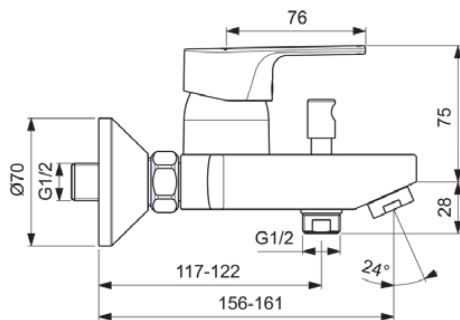

CERAFINE MODEL D

BC692AA

CERAFINE MODEL D | Baterie de cadă și duș expusă 156x110 mm În finisaj crom | Tehnologia Click, EPD, FirmaFlow, SmartShine

Imagine si schita

Informații generale

Tipul de subprodus	Baterie de cadă și duș expusă
Marca	Ideal Standard
Colecția	CERAFINE MODEL D
Cod de culoare	AA
Descrierea culorii	Crom
Efectul de finisare a suprafeței	Glossy
Înălțime (mm)	110
Lungime / Proiecție (mm)	169
Cod EAN	3800861082699
Cu EPD	Da
Greutate netă (kg)	1.52

Ideal Standard

Materialul rozetei	Metal
Forma rozetei (rozetelor)	Rotund
Cu unitate de deviere	Da
Materialul corpului	Alamă
Acoperirea suprafeței	chromium-plated
SmartShine	Da
Cu duș deasupra capului	Nu
Cu raft(uri)	Nu
Filet de conectare a furtunului de duș	G 1/2
Presiune de lucru min. (kPa)	50
Cu set de duș de mână	Nu
Cu kit de duș	Nu
Tehnologia Cool Body	Nu
Cu cuplaje S	Da
Cu supapă de reținere	Da
Tehnologia PVD	Nu
Tehnologia IdealPlus	Nu
Debit max. la 300 kPa (l) pentru toate ieșirile	13/20
Debit maxim la 300 kPa (l)	20
Tehnologia supapelor	FirmaFlow Cartuș cu o singură pârghie
Activarea apei	Ridicând
Fixarea cartușului	Inel filetat
Dimensiunea nominală a supapei	38