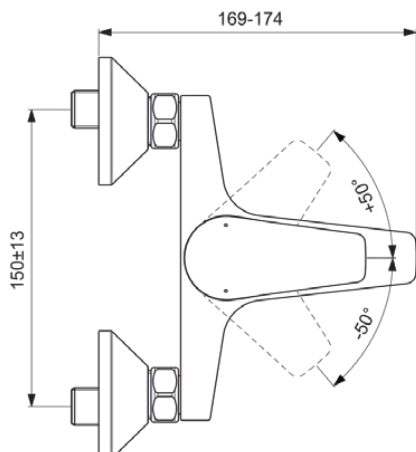

CERAFINE MODEL D

BC692AA

CERAFINE MODEL D | Baterie de cadă și duș expusă 156x110 mm În finisaj crom | Tehnologia Click, EPD, FirmaFlow, SmartShine

Imagine si schita

Informații generale

Tipul de subprodus	Baterie de cadă și duș expusă
Marca	Ideal Standard
Colecția	CERAFINE MODEL D
Cod de culoare	AA
Descrierea culorii	Crom
Efectul de finisare a suprafeței	Glossy
Înălțime (mm)	110
Lungime / Proiecție (mm)	169
Cod EAN	3800861082699
Cu EPD	Da
Greutate netă (kg)	1.52

Specificațiile produsului

Numărul de rozete	2
Cartuș FirmaFlow	Da
Tehnologia clicurilor	Da
Tipul de control al temperaturii	Acționat manual
Cu mâner(e)	Da
Număr de mânere	1
Poziția mânerului	Top
Tipul de mâner	Pârghie
Cu priză	Da
Modelul gurii de scurgere	Fixat
Model de ieșire a robinetului	Aerator
Vizibilitatea ieșirii robinetului	Vizibil
Materialul gurii de scurgere	Cast
Modelul de joasă presiune	Nu
Cu rozetă(e)	Da

Ideal Standard

Materialul rozetei	Metal
Forma rozetei (rozetelor)	Rotund
Cu unitate de deviere	Da
Materialul corpului	Alamă
Acoperirea suprafeței	chromium-plated
SmartShine	Da
Cu duș deasupra capului	Nu
Cu raft(uri)	Nu
Filet de conectare a furtunului de duș	G 1/2
Presiune de lucru min. (kPa)	50
Cu set de duș de mână	Nu
Cu kit de duș	Nu
Tehnologia Cool Body	Nu
Cu cuplaje S	Da
Cu supapă de reținere	Da
Tehnologia PVD	Nu
Tehnologia IdealPlus	Nu
Debit max. la 300 kPa (l) pentru toate ieșirile	13/20
Debit maxim la 300 kPa (l)	20
Tehnologia supapelor	FirmaFlow Cartuș cu o singură pârghie
Activarea apei	Ridicând
Fixarea cartușului	Inel filetat
Dimensiunea nominală a supapei	38