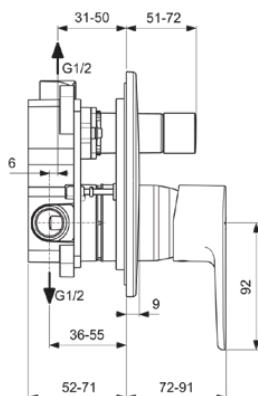

CERAFINE MODEL O

A7193AA

CERAFINE MODEL O | Baterie de cadă și duș încorporată 163x200.5 mm În finisaj crom | Tehnologia Click, EPD, SmartShine

Imagine si schita

Informații generale

Tipul de subprodus	Baterie de cadă și duș încorporată
Marca	Ideal Standard
Colecția	CERAFINE MODEL O
Cod de culoare	AA
Descrierea culorii	Crom
Efectul de finisare a suprafeței	Glossy
Înălțime (mm)	200.5
Lățime (mm)	163
Lungime / Proiecție (mm)	118
Metoda de fixare	Kit 1 inclus
Cod EAN	4015413345446
Cu EPD	Da
Greutate netă (kg)	1.52

Numele certificatului ACS 23 ACC LY 151

Specificațiile produsului

Numărul de rozete	1
Tehnologia clicurilor	Da
Cu mâner(e)	Da
Număr de mânere	1
Poziția mânerului	Partea din față
Tipul de mâner	Pârghie
Cu rozetă(e)	Da
Materialul rozetei	Plastic
Forma rozetei (rozetelor)	Rotund
Cu unitate de deviere	Da
Materialul corpului	Alamă
Acoperirea suprafeței	chromium-plated
SmartShine	Da
Cu duș deasupra capului	Nu
Presiune de lucru min. (kPa)	50
Cu set de duș de mână	Nu
Cu kit de duș	Nu

Ideal Standard

Tehnologia Cool Body	Nu
Tehnologia PVD	Nu
Tehnologia IdealPlus	Nu
Debit maxim la 300 kPa (l)	20.5
	Cartuş cu o singură pârghie
Activarea apei	Ridicând
Fixarea cartuşului	3 şuruburi
Dimensiunea nominala a supapei	47