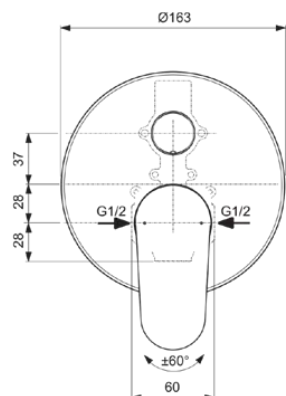

CERAFINE MODEL O

A7193AA

CERAFINE MODEL O | Baterie de cadă și duș încorporată 163x200.5 mm În finisaj crom | Tehnologia Click, EPD, SmartShine

Imagine si schita

Informații generale

Tipul de subprodus	Baterie de cadă și duș încorporată
Marca	Ideal Standard
Colecția	CERAFINE MODEL O
Cod de culoare	AA
Descrierea culorii	Crom
Efectul de finisare a suprafeței	Glossy
Înălțime (mm)	200.5
Lățime (mm)	163
Lungime / Proiecție (mm)	118
Metoda de fixare	Kit 1 inclus
Cod EAN	4015413345446
Cu EPD	Da
Greutate netă (kg)	1.52

Numele certificatului ACS 23 ACC LY 151

Specificațiile produsului

Numărul de rozete	1
Tehnologia clicurilor	Da
Cu mâner(e)	Da
Număr de mânere	1
Poziția mânerului	Partea din față
Tipul de mâner	Pârghie
Cu rozetă(e)	Da
Materialul rozetei	Plastic
Forma rozetei (rozetelor)	Rotund
Cu unitate de deviere	Da
Materialul corpului	Alamă
Acoperirea suprafeței	chromium-plated
SmartShine	Da
Cu duș deasupra capului	Nu
Presiune de lucru min. (kPa)	50
Cu set de duș de mână	Nu
Cu kit de duș	Nu

Ideal Standard

Tehnologia Cool Body	Nu
Tehnologia PVD	Nu
Tehnologia IdealPlus	Nu
Debit maxim la 300 kPa (l)	20.5
	Cartuş cu o singură pârghie
Activarea apei	Ridicând
Fixarea cartuşului	3 şuruburi
Dimensiunea nominala a supapei	47