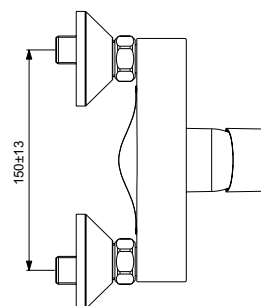

Ideal Standard

Cerafine D

Numărul de articol: BC493AA

## Baterie pentru dus, pe perete

Cartus ceramic 38 mm FirmaFlow® cu limitator de apa calda, Maner metalic cu indicator pentru apa rece si calda, Supapa de sens, Conectori S standard, In conformitate cu EN817.

Culoare: AA - Crom

Mai multe detalii despre produs:

Montaj:	Aparentă
Tip de operare:	Monocomandă
Acreditări:	DIN EN 817, DIN 4109 Gruppe 1
Presiune de funcționare (bar):	3
Debit (L):	13
Greutate netă (kg):	1,353
Materiat:	Alamă sanitară cromată
Înălțime (mm):	111
Lățime (mm):	220
Adâncime (mm):	133
Număr certificat:	EN 817