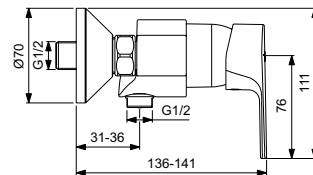

Ideal Standard

Cerafine D

Numărul de articol: BC493AA

Baterie pentru dus, pe perete

Cartus ceramic 38 mm FirmaFlow® cu limitator de apa calda, Maner metalic cu indicator pentru apa rece si calda, Supapa de sens, Conectori S standard, In conformitate cu EN817.

Culoare: AA - Crom

Mai multe detalii despre produs:

Montaj:	Aparentă
Tip de operare:	Monocomandă
Acreditări:	DIN EN 817, DIN 4109 Gruppe 1
Presiune de funcționare (bar):	3
Debit (L):	13
Greutate netă (kg):	1,353
Materiat:	Alamă sanitară cromată
Înălțime (mm):	111
Lățime (mm):	220
Adâncime (mm):	133
Număr certificat:	EN 817