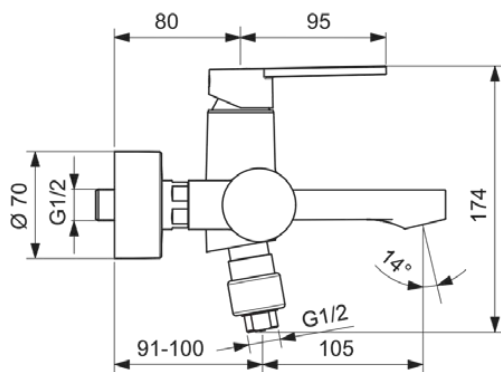

GIO

B0621AA

GIO | Baterie de cadă și duș expusă 203x196x174 mm În finisaj crom | Aerator ascuns, SmartShine

Imagine si schita

Informații generale

Tipul de subprodus	Baterie de cadă și duș expusă
Marca	Ideal Standard
Colecția	GIO
Cod de culoare	AA
Descrierea culorii	Crom
Efectul de finisare a suprafeței	Glossy
Înălțime (mm)	174
Lățime (mm)	203
Lungime / Proiecție (mm)	210
Cod EAN	3800861041214
Greutate netă (kg)	2.65

Specificațiile produsului

Numărul de rozete	2
Tipul de control al temperaturii	Acționat manual
Cu mâner(e)	Da
Număr de mânere	1
Poziția mânerului	Top
Tipul de mâner	Pârghie
Aplicația mânerului	Controlul volumului și al temperaturii
Material mâner	Metal
Cu priză	Da
Modelul gurii de scurgere	Fixat
Model de ieșire a robinetului	Aerator
Vizibilitatea ieșirii robinetului	Ascuns
Materialul gurii de scurgere	Cast
Modelul de joasă presiune	Nu
Cu rozetă(e)	Da
Materialul rozetei	Metal
Forma rozetei (rozetelor)	Rotund
Cu unitate de deviere	Da
Materialul corpului	Alamă
Acoperirea suprafeței	chromium-plated
SmartShine	Da
Cu duș deasupra capului	Nu

Ideal Standard

Cu raft(uri)	Nu
Filet de conectare a furtunului de duș	G 1/2
Presiune de lucru min. (kPa)	50
Cu set de duș de mână	Nu
Cu kit de duș	Nu
Tehnologia Cool Body	Nu
Cu cuplaje S	Da
Cu supapă de reținere	Da
Tehnologia PVD	Nu
Tehnologia IdealPlus	Nu
Debit max. la 300 kPa (l) pentru toate ieșirile	8/20
Debit maxim la 300 kPa (l)	20
	Cartuș cu o singură pârghie
Activarea apei	Ridicând
Fixarea cartușului	Inel filetat
Dimensiunea nominală a supapei	35