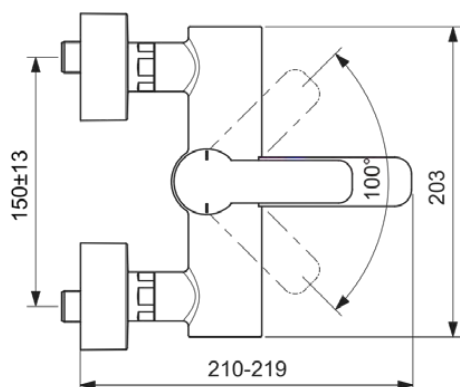

GIO

B0621AA

GIO | Baterie de cadă și duș expusă 203x196x174 mm În finisaj crom | Aerator ascuns, SmartShine

Imagine si schita

Informații generale

Tipul de subprodus	Baterie de cadă și duș expusă
Marca	Ideal Standard
Colecția	GIO
Cod de culoare	AA
Descrierea culorii	Crom
Efectul de finisare a suprafeței	Glossy
Înălțime (mm)	174
Lățime (mm)	203
Lungime / Proiecție (mm)	210
Cod EAN	3800861041214
Greutate netă (kg)	2.65

Specificațiile produsului

Numărul de rozete	2
Tipul de control al temperaturii	Acționat manual
Cu mâner(e)	Da
Număr de mânere	1
Poziția mânerului	Top
Tipul de mâner	Pârghie
Aplicația mânerului	Controlul volumului și al temperaturii
Material mâner	Metal
Cu priză	Da
Modelul gurii de scurgere	Fixat
Model de ieșire a robinetului	Aerator
Vizibilitatea ieșirii robinetului	Ascuns
Materialul gurii de scurgere	Cast
Modelul de joasă presiune	Nu
Cu rozetă(e)	Da
Materialul rozetei	Metal
Forma rozetei (rozetelor)	Rotund
Cu unitate de deviere	Da
Materialul corpului	Alamă
Acoperirea suprafeței	chromium-plated
SmartShine	Da
Cu duș deasupra capului	Nu

Ideal Standard

Cu raft(uri)	Nu
Filet de conectare a furtunului de duș	G 1/2
Presiune de lucru min. (kPa)	50
Cu set de duș de mână	Nu
Cu kit de duș	Nu
Tehnologia Cool Body	Nu
Cu cuplaje S	Da
Cu supapă de reținere	Da
Tehnologia PVD	Nu
Tehnologia IdealPlus	Nu
Debit max. la 300 kPa (l) pentru toate ieșirile	8/20
Debit maxim la 300 kPa (l)	20
	Cartuș cu o singură pârghie
Activarea apei	Ridicând
Fixarea cartușului	Inel filetat
Dimensiunea nominală a supapei	35