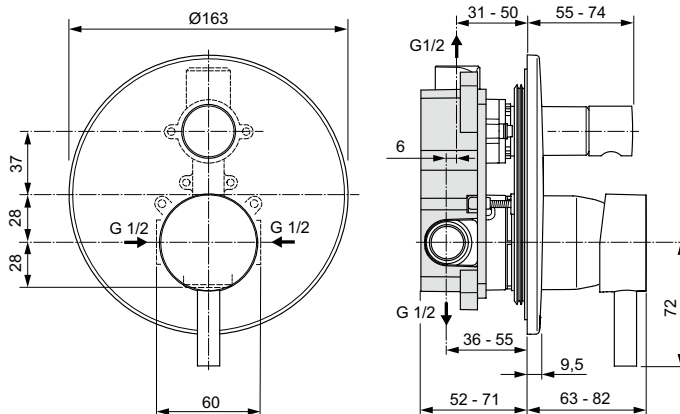

Ideal Standard

Ceraline

Numărul de articol: A6939AA

Baterie ingropata pentru cada si dus

Baterie incastrata pentru cada si dus. Kit 1+Kit 2 (set complet). Cartus 47 mm Click. Divertor automat. Maner metalic cu indicator pentru apa rece si calda. Ornament rotund. In conformitate cu EN817.

Culoare: AA - Crom

Tehnologie: Click Technology

Mai multe detalii despre produs:

Tip:	Cu diverter automat
Montaj:	Încăstrat
Tip de operare:	Monocomandă
Acreditări:	DIN EN 817, DIN 4109 Gruppe 1
Presiune de funcționare (bar):	3
Greutate netă (kg):	1,5
Materiat:	Alamă sanitară cromată
Înălțime (mm):	163
Lățime (mm):	163
Adâncime (mm):	63
Elemente de ambalare:	Kit 1 + Kit 2
Număr certificat:	EN 817