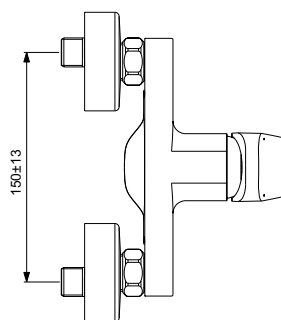

Ideal Standard

Ceraplan

Numărul de articol: BD250AA

## Baterie de dus aparenta

Ceraplan baterie de dus aparenta. Cartus ceramic 38 mm Firma Flow cu limitator pentru apa calda. Maner metalic cu indicator pentru apa rece si calda. Supapa de sens. Conectori S standard. Decoratiuni metalice cilindrice. In conformitate cu EN817.

Culoare: AA - Crom

Mai multe detalii despre produs:

Montaj:	Aparentă
Tip de operare:	Monocomandă
Acreditări:	DIN EN 817, DIN EN 200, DIN 4109 Gruppe 1
Presiune de funcționare (bar):	3
Debit (L):	12
Greutate netă (kg):	1,585
Materiat:	Alamă sanitară cromată
Designer:	Palomba Serafini Associati
Înălțime (mm):	117
Lățime (mm):	220
Adâncime (mm):	100
Număr certificat:	EN 817