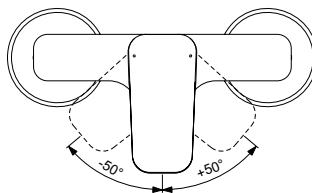

Ideal Standard

Ceraplan

Numărul de articol: BD250AA

## Baterie de dus aparenta

Ceraplan baterie de dus aparenta. Cartus ceramic 38 mm Firma Flow cu limitator pentru apa calda. Maner metalic cu indicator pentru apa rece si calda. Supapa de sens. Conectori S standard. Decoratiuni metalice cilindrice. In conformitate cu EN817.

Culoare: AA - Crom

Mai multe detalii despre produs:

Montaj:	Aparentă
Tip de operare:	Monocomandă
Acreditări:	DIN EN 817, DIN EN 200, DIN 4109 Gruppe 1
Presiune de funcționare (bar):	3
Debit (L):	12
Greutate netă (kg):	1,585
Materiat:	Alamă sanitară cromată
Designer:	Palomba Serafini Associati
Înălțime (mm):	117
Lățime (mm):	220
Adâncime (mm):	100
Număr certificat:	EN 817