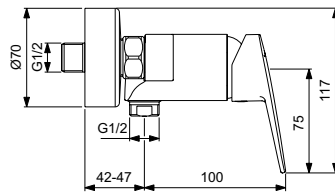

Ideal Standard

Ceraplan

Numărul de articol: BD250AA

## Baterie de dus aparenta

Ceraplan baterie de dus aparenta. Cartus ceramic 38 mm Firma Flow cu limitator pentru apa calda. Maner metalic cu indicator pentru apa rece si calda. Supapa de sens. Conectori S standard. Decoratiuni metalice cilindrice. In conformitate cu EN817.

Culoare: AA - Crom

Mai multe detalii despre produs:

Montaj:	Aparentă
Tip de operare:	Monocomandă
Acreditări:	DIN EN 817, DIN EN 200, DIN 4109 Gruppe 1
Presiune de funcționare (bar):	3
Debit (L):	12
Greutate netă (kg):	1,585
Materiat:	Alamă sanitară cromată
Designer:	Palomba Serafini Associati
Înălțime (mm):	117
Lățime (mm):	220
Adâncime (mm):	100
Număr certificat:	EN 817