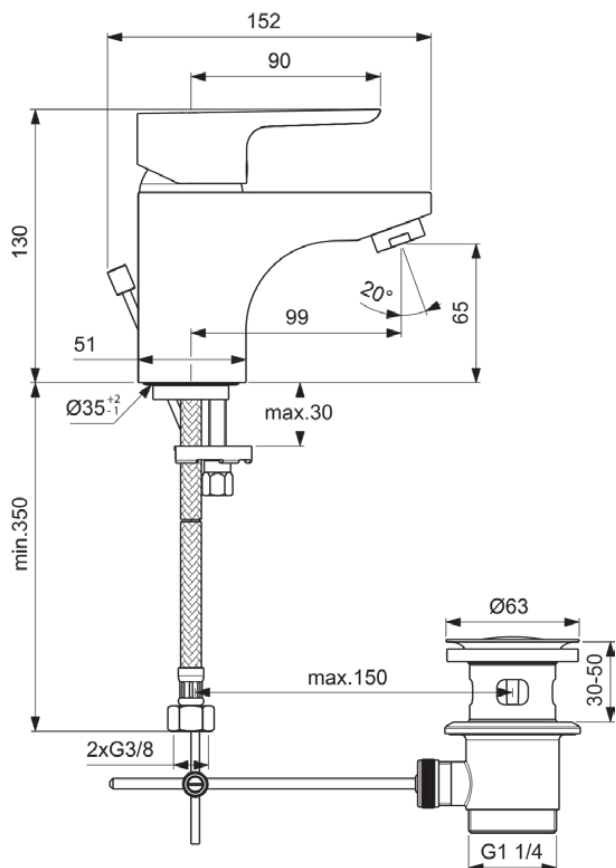

CERAPLAN III

B0700AA

CERAPLAN III | Baterie pentru lavoar 51x99x130 mm În finisaj crom, Cu deșeuri | EasyFix, Tehnologia Click, EPD, FirmaFlow, SmartShine

Imagine si schita

Informații generale

Tipul de subprodus	Baterie pentru lavoar
Marca	Ideal Standard
Colecția	CERAPLAN III
Cod de culoare	AA
Descrierea culorii	Crom
Efectul de finisare a suprafeței	Glossy
Înălțime (mm)	130
Lățime (mm)	51
Lungime / Proiecție (mm)	152
Metoda de fixare	EasyFix
Cod EAN	3800861042693
Cu EPD	Da
Greutate netă (kg)	1.77

Standard de produs și certificari

Standarde suplimentare	DIN EN 248 DIN 4109-1 DIN EN 817
Denumirea raportului de testare	LGA 57216240-02
BMPB	

Specificațiile produsului

Cu conexiune la sistemul de management al clădirii	Nu
Cartuș FirmaFlow	Da
Tehnologia clicurilor	Da
Tipul de control al temperaturii	Acționat manual
Cu mâner(e)	Da
Număr de mânere	1
Poziția mânerului	Top
Tipul de mâner	Pârghie
Aplicația mânerului	Controlul volumului și al temperaturii
Material mâner	Metal
Cu pulverizator extensibil	Nu
Cu priză	Da

Ideal Standard

Modelul gurii de scurgere	Fixat
Model de ieșire a robinetului	Aerator
Ieșirea robinetului reglabilă	Nu
Vizibilitatea ieșirii robinetului	Vizibil
Ieșirea robinetului este anti-vandalism	Nu
Materialul gurii de scurgere	Cast
Cu rozetă(e)	Nu
Material al setului de deșeuri	Metal
DVGW cu siguranță intrinsecă	Nu
Materialul corpului	Alamă
Acoperirea suprafeței	chromium-plated
SmartShine	Da
Cu set de deșeuri	Da
Tehnologia Easy Fix	Da
Presiune de lucru min. (kPa)	50
Tehnologia Blue Start	Nu
Tehnologia Cool Body	Nu
Cu regulator de debit	Nu
Tehnologia PVD	Nu
Tehnologia IdealPure	Nu
Tehnologia IdealPlus	Nu
Debit maxim la 300 kPa (l)	9
Tehnologia supapelor	FirmaFlow Cartuș cu o singură pârghie
Activarea apei	Ridicând
Fixarea cartușului	Inel filetat
Dimensiunea nominală a supapei	38