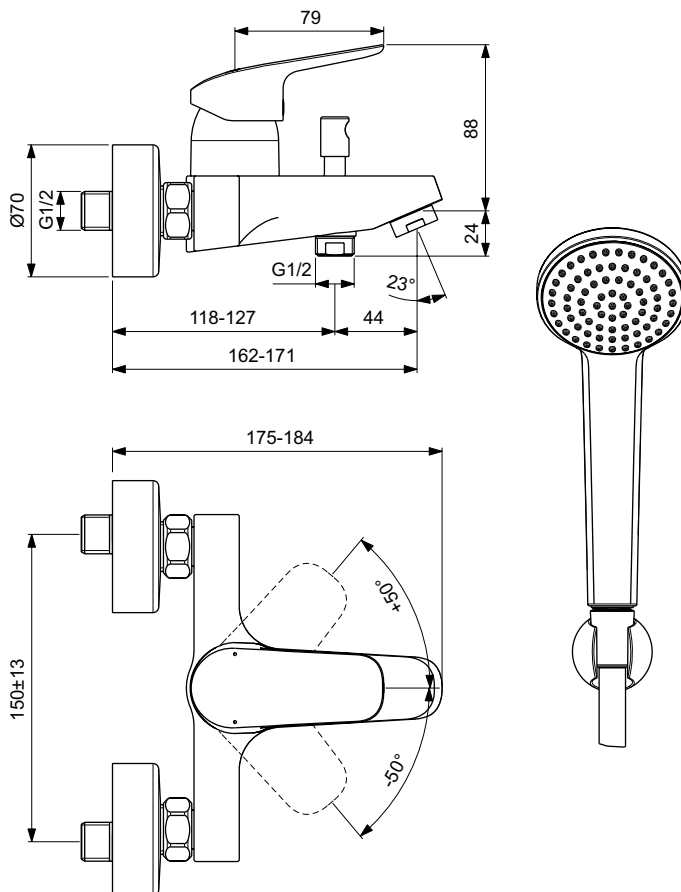

Ideal Standard

Ceraflex

Ideal Standard

Numărul de articol: B1722AA

Baterie cada/dus, aparenta, cu accesorii

Baterie pentru cada si dus, pe perete. Cartus IS ceramic 38 mm FirmaFlow® cu limitator de apa calda, cu tehnologie Click. Corp turnat din alama. Divertor automat. Maner metallic cu indicator pentru apa calda apa rece - printat pe maner. Aerator tip Perlator. Racord standard S. Supapa de sens. In conformitate cu EN817. Cu accesorii: para de dus mobila Idealrain 1F, furtun flexibil 1500 mm, suport de dus.

Culoare: AA - Crom

Tehnologie: FirmaFlow

Mai multe detalii despre produs:

Tip:	Cu divertor automat
Montaj:	Aparentă
Tip de operare:	Monocomandă
Acreditări:	DIN EN 817, DIN 4109 Gruppe 1
Presiune de funcționare (bar):	3
Greutate netă (kg):	2,288
Materiat:	Alamă sanitară cromată
Elemente de ambalare:	Mixer + Accessories
Număr certificat:	EN 817