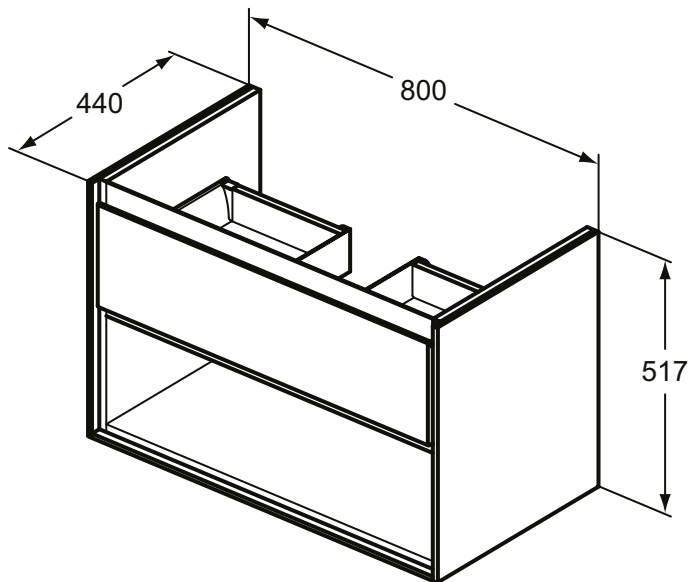

Ideal Standard

Connect Air

Numărul de articol: E0827B2

Unitate de lavoar 80 cm

Unitate lavoar. Suspendata pe perete, 1 sertar cu panou cu margine (nu necesita manere). Sistem inchidere lenta. Cu spatiu deschis de depozitare sub sertar. Include: Set de fixare. Pentru combinare cu: Connect Air Lavoar adanc 84 cm E027901 sau lavoar dreptunghiular pentru montaj pe blat 60 cm E034801/40 cm E034701 si blatul E0849. Pentru combinare cu: sifon pentru spatiu redus EE23033967 (comandat separat). Pentru informatii suplimentare consultati Catalogul general IS.

Culoare: B2 - Alb lucios (structura) + Alb mat (rama/accent)

Mai multe detalii despre produs:

Tip:	Lavoar adânc
Montaj:	Montaj pe perete
Greutate netă (kg):	27,2
Materiat:	MDF lăcuit
Designer:	Studio Levien
Înălțime (mm):	517
Lățime (mm):	800
Adâncime (mm):	440
Formă:	Drepunghiular
Instalare:	Montaj pe perete