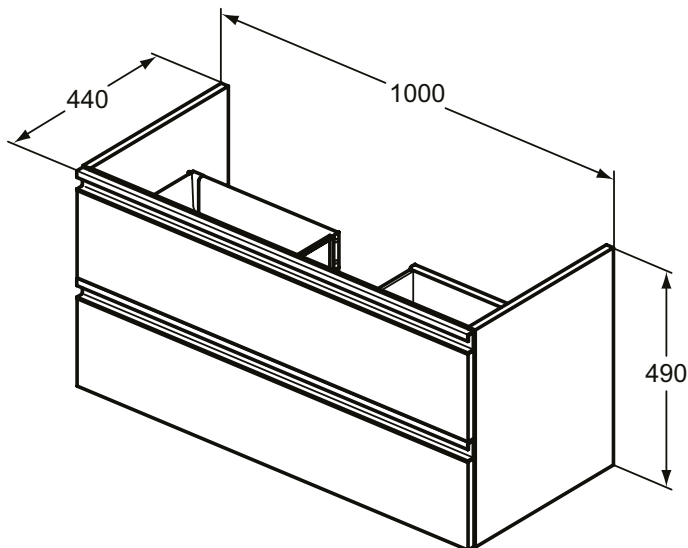

Ideal Standard

Tesi

Numărul de articol: T0052OV

Unitate de lavoar 100 cm

Unitate de lavoar 100cm. Suspendata pe perete. 2 sertare, sistem de inchidere lenta, 2 manere incluse. Include: Set de fixare. Recomandat: sifon pentru spatiu redus EE23033967 (va rugam comandați separat)/Pentru combinare cu: Tesi Lavoar adanc 102 cm T350801. (pentru Unitate de lavoar 100 cm).

Culoare: OV - Alb lucios (Maner: Alb Mat)

Mai multe detalii despre produs:

Tip:	Lavoar adânc
Montaj:	Montaj pe perete
Greutate netă (kg):	28
Materiat:	MDF lăcuit
Designer:	Studio Levien
Înălțime (mm):	490
Lățime (mm):	1000
Adâncime (mm):	440
Formă:	Drepunghiular
Instalare:	Montaj pe perete