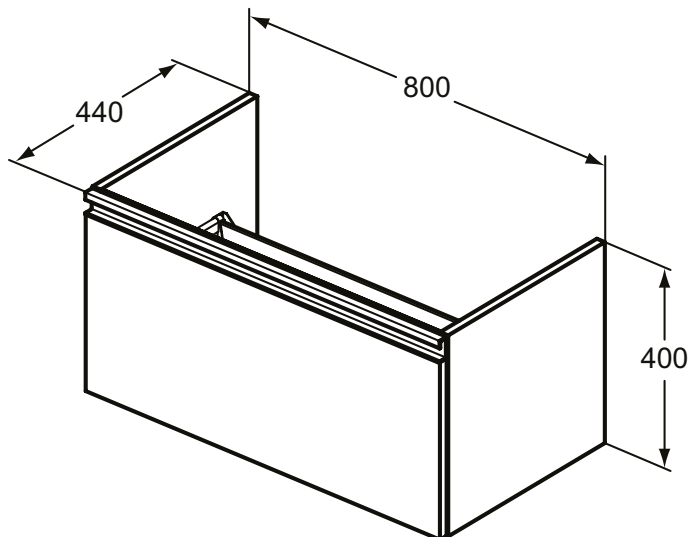

Ideal Standard

Tesi

Numărul de articol: T0047OV

Unitate de lavoar 80 cm

Unitate de lavoar 80 cm. Suspendată. 1 sertar, sistem de închidere lentă, 1 maner inclus. Include: Set de fixare. Recomandat: sifon pentru spațiu redus EE23033967 (va rugăm comandați separat). Pentru combinare cu: /Tesi Lavoar adânc 82 cm T350901. (pentru Unitate de lavoar 80 cm).

Culoare: OV - Alb lucios (Maner: Alb Mat)

Mai multe detalii despre produs:

Tip:	Lavoar adânc
Montaj:	Montaj pe perete
Greutate netă (kg):	19
Materiat:	MDF lăcuit
Designer:	Studio Levien
Înălțime (mm):	400
Lățime (mm):	800
Adâncime (mm):	440
Formă:	Drepunghiular
Instalare:	Montaj pe perete