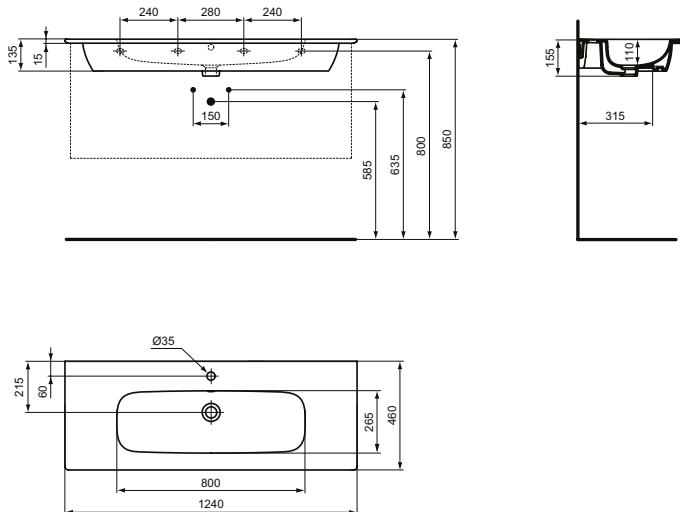

Ideal Standard

ilifeA

Numărul de articol: T462201

Lavoar adanc 124 cm

Lavoar adanc Ideal Standard i.life A cu orificiu pentru baterie si praplin.

Culoare: 01 - Alb european

Caracteristici: .Cu preaplin

Mai multe detalii despre produs:

| | |
|--------------------------|----------------------------|
| Tip: | Lavoare adânci |
| Montaj: | Montaj pe perete |
| Orificiu pentru baterie: | 1 |
| Greutate netă (kg): | 32,2 |
| Materiat: | Argilă fină |
| Designer: | Palomba Serafini Associati |
| Înălțime (mm): | 155 |
| Lățime (mm): | 1240 |
| Adâncime (mm): | 460 |
| Formă: | Pătrat / Dreptunghiular |
| Număr certificat: | EN 14688 |