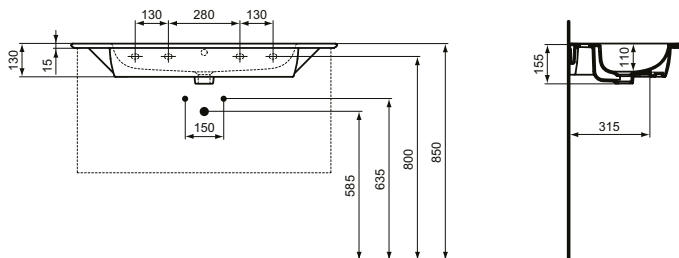

Ideal Standard

ilifeA

Numărul de articol: T462101

Lavoar adanc 104 cm

Lavoar adanc Ideal Standard i.life A cu orificiu pentru baterie si praplin.

Culoare: 01 - Alb european

Caracteristici: .Cu preaplin

Mai multe detalii despre produs:

Tip:	Lavoare adânci
Montaj:	Montaj pe perete
Orificiu pentru baterie:	1
Greutate netă (kg):	28,4
Materiat:	Argilă fină
Designer:	Palomba Serafini Associati
Înălțime (mm):	155
Lățime (mm):	1040
Adâncime (mm):	460
Formă:	Pătrat / Dreptunghiular
Număr certificat:	EN 14688