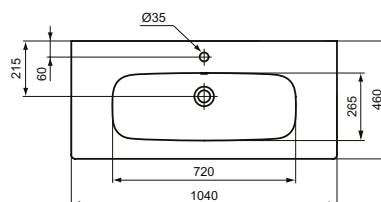

Ideal Standard

ilifeA

Numărul de articol: T462101

Lavoar adanc 104 cm

Lavoar adanc Ideal Standard i.life A cu orificiu pentru baterie si praplin.

Culoare: 01 - Alb european

Caracteristici: .Cu preaplin

Mai multe detalii despre produs:

Tip:	Lavoare adânci
Montaj:	Montaj pe perete
Orificiu pentru baterie:	1
Greutate netă (kg):	28,4
Materiat:	Argilă fină
Designer:	Palomba Serafini Associati
Înălțime (mm):	155
Lățime (mm):	1040
Adâncime (mm):	460
Formă:	Pătrat / Dreptunghiular
Număr certificat:	EN 14688