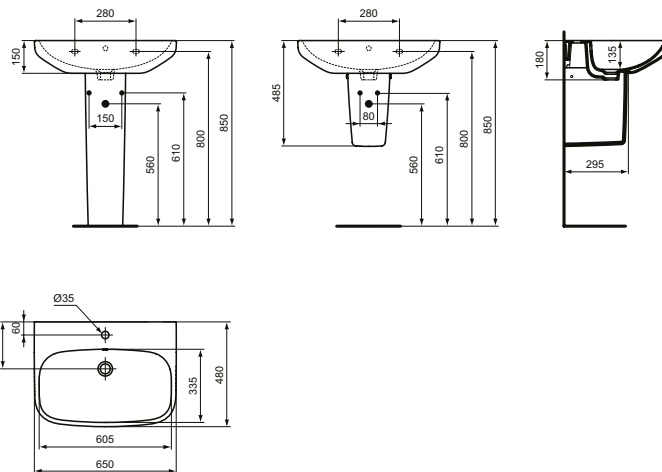

Ideal Standard

ilifeA

Numărul de articol: T470401

Lavoar 65 cm

Cu orificiu pentru baterie si preaplin. Pentru combinare cu picior T4712 sau semi-picior T4713 sau individual cu sifon.

Culoare: 01 - Alb european

Caracteristici: .Cu preaplin

Mai multe detalii despre produs:

Tip:	Montaj pe perete / picior
Montaj:	Montaj pe perete
Orificiu pentru baterie:	1
Greutate netă (kg):	17,5
Materiat:	Argilă fină
Designer:	Palomba Serafini Associati
Înălțime (mm):	180
Lățime (mm):	650
Adâncime (mm):	480
Formă:	Pătrat / Dreptunghiular
Număr certificat:	EN 14688