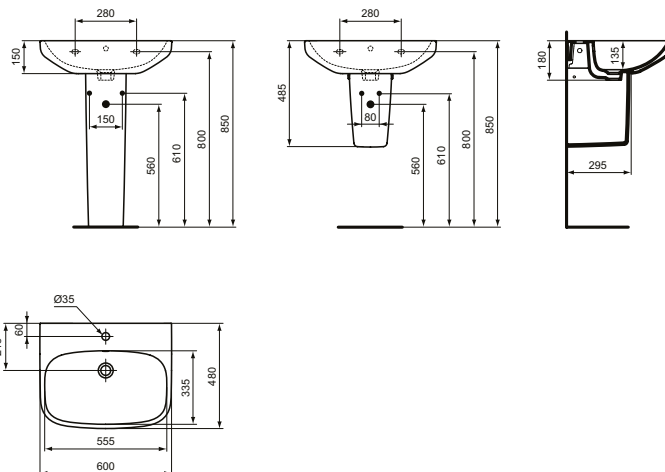

Ideal Standard

ilifeA

Ideal Standard

Numărul de articol: T470501

Lavoar 60 cm

Cu orificiu pentru baterie si preaplin. Pentru combinare cu picior T4712 sau semi-picior T4713 sau individual cu sifon.

Culoare: 01 - Alb european

Caracteristici: .Cu preaplin

Mai multe detalii despre produs:

Tip:	Montaj pe perete / picior
Montaj:	Montaj pe perete
Orificiu pentru baterie:	1
Greutate netă (kg):	17,1
Materiat:	Ceramică
Designer:	Palomba Serafini Associati
Înălțime (mm):	180
Lățime (mm):	600
Adâncime (mm):	480
Formă:	Pătrat / Dreptunghiular
Număr certificat:	EN 14688