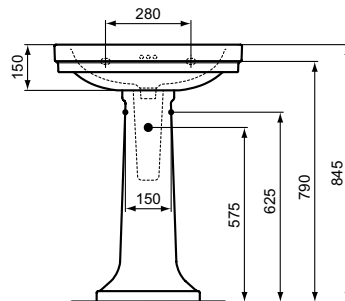

Ideal Standard

Calla

Numărul de articol: E221601

Lavoar montaj pe perete, orificiu pt baterie

Lavoar cu montaj pe perete cu 1 orificiu pentru baterie, cu preaplin (cu 3 orificii). Pentru combinare cu: picior Calla sau individual cu sifon estetic. Pentru echipament optional consultați Catalogul/Lista de preturi Atelier Collections.

Culoare: 01 - Alb european

Caracteristici: .Cu preaplin

Mai multe detalii despre produs:

Tip:	Montaj pe perete / picior
Montaj:	Montaj pe perete
Acreditări:	DIN EN 14688 CL 25, DIN EN 31
Orificiu pentru baterie:	1
Greutate netă (kg):	18,6
Materiat:	Argilă fină
Designer:	Palomba Serafini Associati
Înălțime (mm):	175
Lățime (mm):	615
Adâncime (mm):	500
Formă:	Pătrat / Dreptunghiular
Număr certificat:	EN 14688