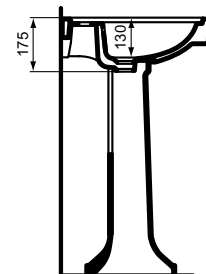

Ideal Standard

Calla

Numărul de articol: E221601

Lavoar montaj pe perete, orificiu pt baterie

Lavoar cu montaj pe perete cu 1 orificiu pentru baterie, cu preaplin (cu 3 orificii). Pentru combinare cu: picior Calla sau individual cu sifon estetic. Pentru echipament optional consultați Catalogul/Lista de preturi Atelier Collections.

Culoare: 01 - Alb european

Caracteristici: .Cu preaplin

Mai multe detalii despre produs:

Tip:	Montaj pe perete / picior
Montaj:	Montaj pe perete
Acreditări:	DIN EN 14688 CL 25, DIN EN 31
Orificiu pentru baterie:	1
Greutate netă (kg):	18,6
Materiat:	Argilă fină
Designer:	Palomba Serafini Associati
Înălțime (mm):	175
Lățime (mm):	615
Adâncime (mm):	500
Formă:	Pătrat / Dreptunghiular
Număr certificat:	EN 14688