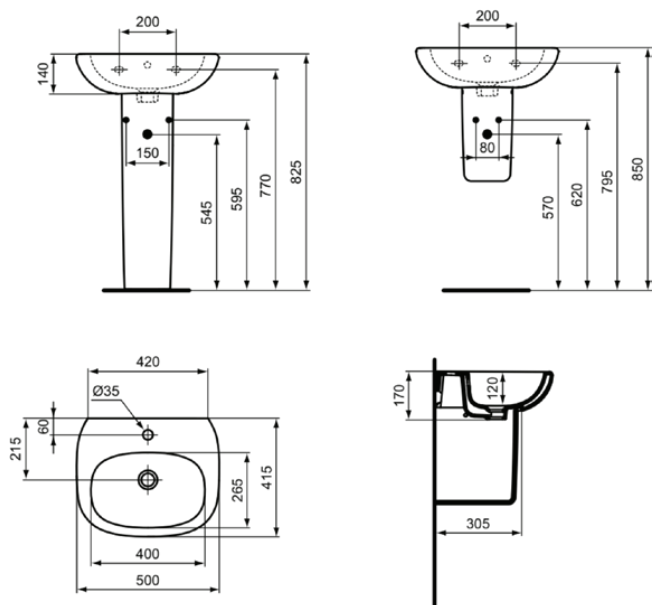

TESI

T009401

TESI | Lavoar 500x415x170 mm În finisaj alb lucios, 1 orificiu pentru robinet, Cu preaplin

Imagine si schita

Informații generale

Tipul de subprodus	Lavoar
Marca	Ideal Standard
Colecția	TESI
Cod de culoare	01
Descrierea culorii	Alb Lucios
Efectul de finisare a suprafeței	Glossy
Înălțime (mm)	170
Lățime (mm)	500
Lungime / Proiecție (mm)	415
Metoda de fixare	Șuruburi de fixare
Cod EAN	8014140435334
Greutate netă (kg)	12.00

Downloads

- EPD

Standard de produs și certificari

Standarde suplimentare	EN 14688
------------------------	----------

Specificațiile produsului

Platou de sprijin	Partea din spate
Tipul de revărsare	Rotund
Model pentru persoane cu dizabilități	Nu
Numărul de lavoare	1
Cu perete din spate	Nu
Cu revărsare	Da
Revărsare vizibilă	Da
Numărul de găuri de robinet pentru fiecare lavoar	1
Cu dop de scurgere	Nu
Cu sifon	Nu
Material	Ceramică
Calitatea materialului	Porțelan vitros
Model de colț	Nu
Poziția găurii de robinet	Centru
Tehnologia PVD	Nu
Tehnologia IdealPlus	Nu