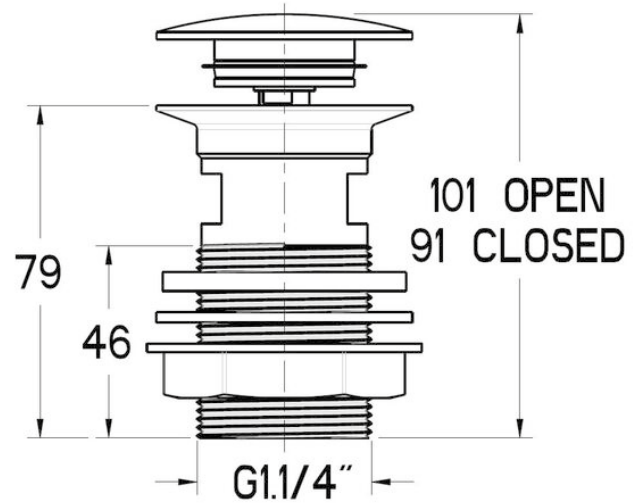

Ideal Standard

Multisuite

Numărul de articol: S8803AA

Suport lombar

Ventil lavoar cu deschidere prin apasare, Click-Clack - cu preaplin

Culoare: AA - Crom

Mai multe detalii despre produs:

Tip: Sisteme de evacuare pentru lavoar

Greutate netă (kg): 1

Materiat: Metal cromat