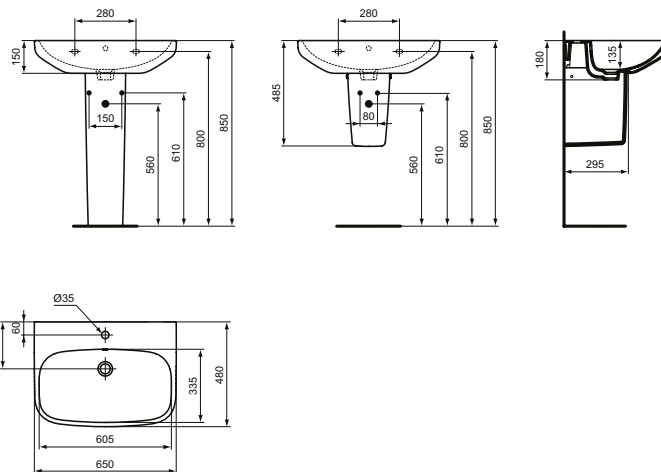

Ideal Standard

ilife

Ideal Standard

Numărul de articol: T471301

Semipicior

Ideal Standard i.life A semi-picior pentru montaj cu lavoare
50/55/60/65 cm. Include set de fixare TT0257919.

Culoare: 01 - Alb european

Mai multe detalii despre produs:

Tip: Semi-picior

Greutate netă (kg): 8,3

Materiat: Ceramică