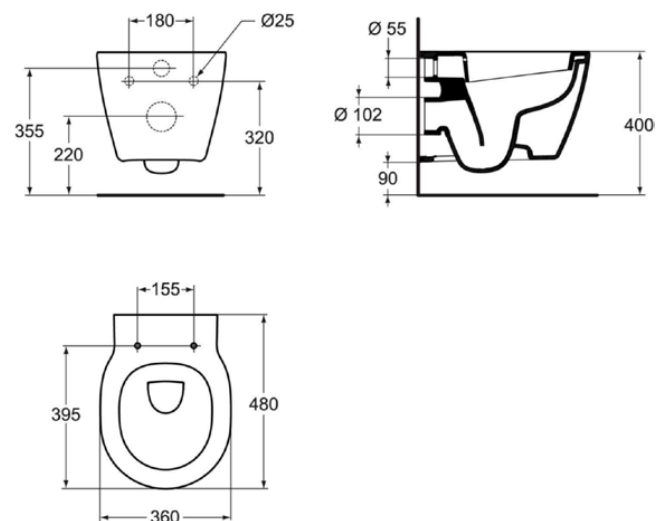

## CONNECT SPACE

## E804601

CONNECT SPACE | Vas WC suspendat 360x480x340 mm În finisaj alb lucios, leșire orizontală

### Informații generale

Tipul de subprodus	Vas WC suspendat
Marca	Ideal Standard
Colecția	CONNECT SPACE
Designer	Studio Levien
Cod de culoare	01
Descrierea culorii	Alb Lucios
Efectul de finisare a suprafeței	Glossy
Înălțime (mm)	340
Lățime (mm)	360
Lungime / Proiecție (mm)	480
Metoda de fixare	Șuruburi de fixare
Cod EAN	5017830405290
Greutate netă (kg)	20.40