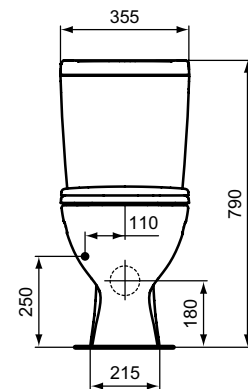

Ideal Standard

Eurovit

Numărul de articol: W330201

Set WC Eurovit Plus cu funcție de bideu

Set WC Eurovit Plus cu funcție de bideu. Spalare verticală, evacuare orizontală. Rezervor cu alimentare inferioară, debit de spalare 3/6l. capac vas wc cu balamale metalice. Include set de fixare și funcție de bideu.

Culoare: 01 - Alb european

Tehnologie: Toalete tradiționale

Mai multe detalii despre produs:

| | |
|---------------------------|--|
| Tip: | Proiecție scurtă |
| Montaj: | Pentru combinare, depărtat de perete |
| Greutate netă (kg): | 32,1 |
| Materiat: | Ceramică |
| Înălțime (mm): | 790 |
| Lățime (mm): | 355 |
| Adâncime (mm): | 630 |
| Capacitate (L): | 6 |
| Capacitate secundară (L): | 3 |
| Număr certificat: | EN 997 |
| Tip de spălare: | Spălare verticală, evacuare orizontală |
| Instalare: | Stativ |