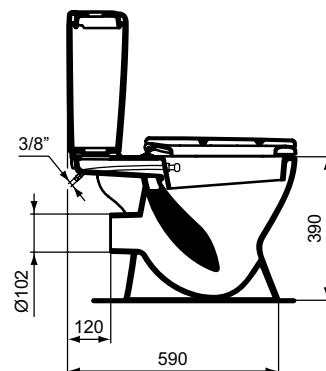

Ideal Standard

Eurovit

Numărul de articol: W330201

Set WC Eurovit Plus cu funcție de bideu

Set WC Eurovit Plus cu funcție de bideu. Spalare verticală, evacuare orizontală. Rezervor cu alimentare inferioară, debit de spalare 3/6l. capac vas wc cu balamale metalice. Include set de fixare și funcție de bideu.

Culoare: 01 - Alb european

Tehnologie: Toalete tradiționale

Mai multe detalii despre produs:

| | |
|---------------------------|--|
| Tip: | Proiecție scurtă |
| Montaj: | Pentru combinare, depărtat de perete |
| Greutate netă (kg): | 32,1 |
| Materiat: | Ceramică |
| Înălțime (mm): | 790 |
| Lățime (mm): | 355 |
| Adâncime (mm): | 630 |
| Capacitate (L): | 6 |
| Capacitate secundară (L): | 3 |
| Număr certificat: | EN 997 |
| Tip de spălare: | Spălare verticală, evacuare orizontală |
| Instalare: | Stativ |