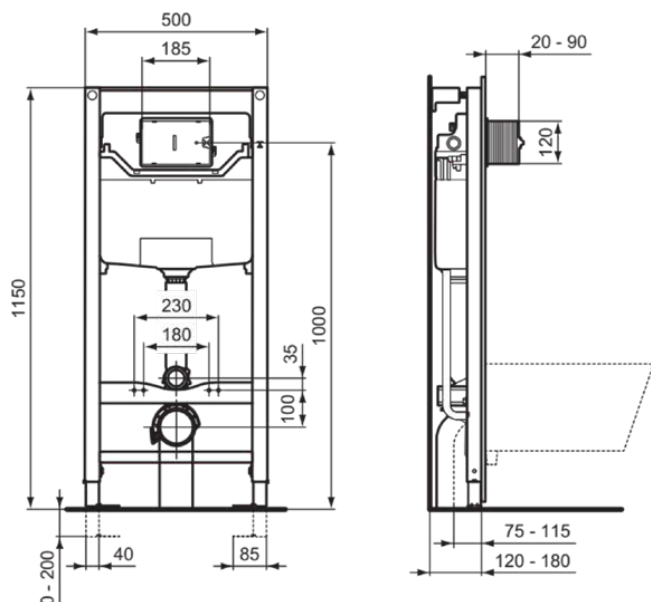

PROSYS | Cadru WC 500x120x1150 mm În finisaj neutru | Sarcină testată până la 400 kg

Imagine si schita

Informații generale

Tipul de subprodus	Cadru WC
Marca	Ideal Standard
Colecția	PROSYS
Cod de culoare	67
Descrierea culorii	Neutru
Efectul de finisare a suprafeței	Mat
Înălțime (mm)	1150
Lățime (mm)	500
Lungime / Proiecție (mm)	120
Metoda de fixare	Șuruburi de fixare
Cod EAN	3391500582651
Greutate netă (kg)	12.20

Caracteristici

Sarcină testată până la 400 kg

Downloads

- [Ghid de instalare](#)
- [Lista pieselor de schimb](#)

Standard de produs și certificari

Standarde suplimentare	EN 14055
Clasificarea DoP	CL1-6-NLI-VR11

Specificațiile produsului

Economie de apă	Da
Material al setului de deșeuri	Plastic
Picioare reglabile	Da
Numărul de poziții de conectare a apei	2
Opțiuni de spălare	Clătire dublă
Volum de spălare reglabil	Da
Înălțime reglabilă a toaletei	Nu
Independent	Nu
Cu suport pentru montare pe perete înalt	Da
Capacitate de încărcare (kg)	400
Compatibil cu Smart Flush	Da
Materialul rezervorului ascuns	Plastic
Tehnologia Easy Fix	Da
Service fără scule	Da
Tehnologia Smart Valve	Da
Umplere silențioasă	Da
Cu unitate de alimentare	Nu
Material cadru	Oțel
Cu set de izolație anti-condensare	Da
Amplasarea plăcii de acționare	Partea din față