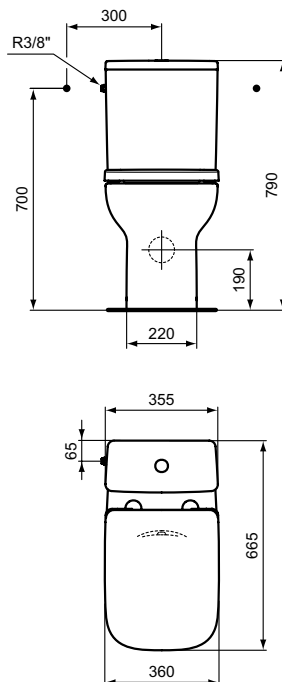

Ideal Standard

ilifeA

Numărul de articol: T472101

Vas WC stativ, RimLS+

Ideal Standard ilife A vas wc stativ cu tehnologia RimLS+. Cu spalare verticala, evacuare universala orizontala. Pentru combinare cu: rezervor si capac vas wc. Include set de fixare.

Culoare: 01 - Alb european

Tehnologie: RimLS+

Mai multe detalii despre produs:

Tip:	Proiecție standard
Montaj:	Pentru combinare, depărtat de perete
Greutate netă (kg):	24
Materiat:	Ceramică
Designer:	Palomba Serafini Associati
Înălțime (mm):	400
Lățime (mm):	360
Adâncime (mm):	665
Elemente de ambalare:	Bowl+Fixing
Capacitate (L):	6
Capacitate secundară (L):	4,5
Număr certificat:	EN 997
Tip de spălare:	Spălare verticală, evacuare orizontală
Instalare:	Stativ
Fixare:	Fixare complet ascunsă

A 60 - 85	135	165 - 190	200