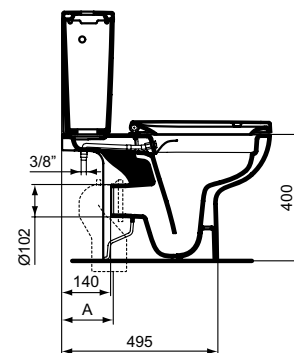

Ideal Standard

ilifeA

Numărul de articol: T472101

Vas WC stativ, RimLS+

Ideal Standard ilife A vas wc stativ cu tehnologia RimLS+. Cu spalare verticala, evacuare universala orizontala. Pentru combinare cu: rezervor si capac vas wc. Include set de fixare.

Culoare: 01 - Alb european

Tehnologie: RimLS+

Mai multe detalii despre produs:

Tip:	Proiecție standard
Montaj:	Pentru combinare, depărtat de perete
Greutate netă (kg):	24
Materiat:	Ceramică
Designer:	Palomba Serafini Associati
Înălțime (mm):	400
Lățime (mm):	360
Adâncime (mm):	665
Elemente de ambalare:	Bowl+Fixing
Capacitate (L):	6
Capacitate secundară (L):	4,5
Număr certificat:	EN 997
Tip de spălare:	Spălare verticală, evacuare orizontală
Instalare:	Stativ
Fixare:	Fixare complet ascunsă

A 60 - 85	135	165 - 190	200