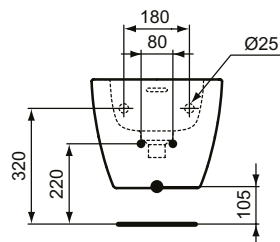

Ideal Standard

Strada II

Numărul de articol: T456801

Bideu suspendat

Bideu suspendat cu fixare complet ascunsa. Cu orificiu pentru baterie. Cu preaplin. Include: Set de fixare TT0299598 (pentru o fixare complet ascunsa - fara gauri laterale). Include ornament ceramic de mascare alb T854601. Consultati catalogul Ideal Standard pentru echipament recomandat.

Culoare: 01 - Alb european

Mai multe detalii despre produs:

Tip:	Proiecție standard
Montaj:	Suspendat
Orificiu pentru baterie:	1
Greutate netă (kg):	18
Materiat:	Ceramică
Designer:	Studio Levien
Înălțime (mm):	300
Lățime (mm):	360
Adâncime (mm):	540
Număr certificat:	EN 14528
Instalare:	Suspendat