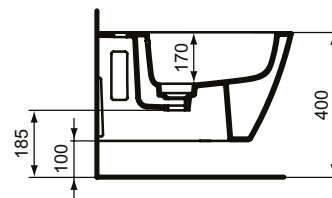

Ideal Standard

Strada II

Numărul de articol: T456801

Bideu suspendat

Bideu suspendat cu fixare complet ascunsa. Cu orificiu pentru baterie. Cu preaplin. Include: Set de fixare TT0299598 (pentru o fixare complet ascunsa - fara gauri laterale). Include ornament ceramic de mascare alb T854601. Consultati catalogul Ideal Standard pentru echipament recomandat.

Culoare: 01 - Alb european

Mai multe detalii despre produs:

Tip:	Proiecție standard
Montaj:	Suspendat
Orificiu pentru baterie:	1
Greutate netă (kg):	18
Materiat:	Ceramică
Designer:	Studio Levien
Înălțime (mm):	300
Lățime (mm):	360
Adâncime (mm):	540
Număr certificat:	EN 14528
Instalare:	Suspendat