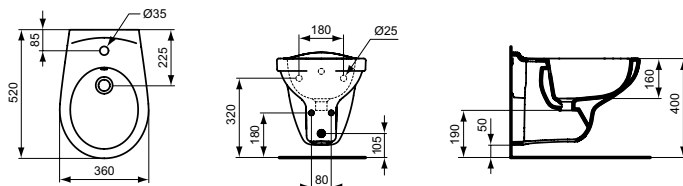

Ideal Standard

Eurovit

Ideal Standard

Numărul de articol: V493101

Bideu suspendat

Eurovit bideu suspendat cu orificiu pentru baterie.
Consultati Lista de preturi Ideal Standard pentru lista completa de optiuni si echipare recomandata

Culoare: 01 - Alb european

Mai multe detalii despre produs:

Tip:	Proiecție standard
Montaj:	Suspendat
Acreditări:	DIN EN 14528 CL 25, DIN EN 35
Orificiu pentru baterie:	1
Greutate netă (kg):	15
Materiat:	Ceramică
Înălțime (mm):	350
Lățime (mm):	360
Adâncime (mm):	520
Număr certificat:	EN 14528
Instalare:	Suspendat