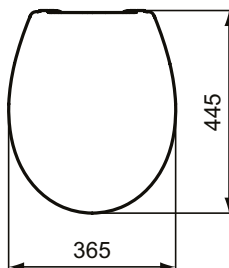

Ideal Standard

Eurovit

Numărul de articol: E131801

Capac wc, inchidere lenta

Capac vas WC, inchidere lenta, duroplast

Culoare: 01 - Alb european

Mai multe detalii despre produs:

Tip:	Capac vas wc
Greutate netă (kg):	1,45
Materiat:	Duroplast
Înălțime (mm):	40
Lățime (mm):	365
Adâncime (mm):	445
Mecanism balamale:	Inchidere lenta
Formă:	Rotund
Fixare:	Fixare inferioară