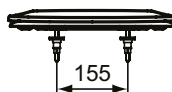

Ideal Standard

Eurovit

Numărul de articol: E131801

Capac wc, inchidere lenta

Capac vas WC, inchidere lenta, duroplast

Culoare: 01 - Alb european

Mai multe detalii despre produs:

Tip:	Capac vas wc
Greutate netă (kg):	1,45
Materiat:	Duroplast
Înălțime (mm):	40
Lățime (mm):	365
Adâncime (mm):	445
Mecanism balamale:	Inchidere lenta
Formă:	Rotund
Fixare:	Fixare inferioară