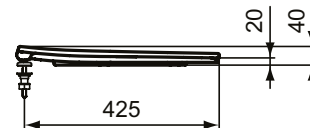

Ideal Standard

Eurovit

Numărul de articol: E131801

Capac wc, inchidere lenta

Capac vas WC, inchidere lenta, duroplast

Culoare: 01 - Alb european

Mai multe detalii despre produs:

Tip:	Capac vas wc
Greutate netă (kg):	1,45
Materiat:	Duroplast
Înălțime (mm):	40
Lățime (mm):	365
Adâncime (mm):	445
Mecanism balamale:	Inchidere lenta
Formă:	Rotund
Fixare:	Fixare inferioară