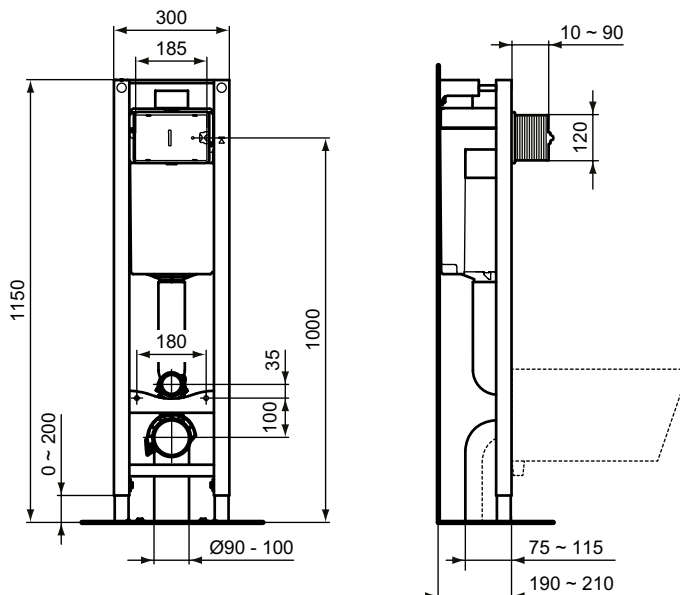

Ideal Standard

ProSys

Numărul de articol: E2332AC

## ProSys™ Eco M cadru

Adecvat pentru utilizarea cu vase de WC suspendate. Pentru montaj in fata unui perete solid sau intre doi pereti usori de gipscarton conform manualului. Latime cadru doar 30 cm - potrivita pentru pereti ingusti. Cadru testat la o sarcina de 400 kg, Cadru rezistent la coroziune & rezistent la zgarieturi. Simplu si rapid de instalat cu sistemul EasyFix. Cot directionala de scurgere. Inaltime reglabila de la 0 la 200 mm, Picioare ajustabile pe inaltime. Rezervor ingropat cu actionare mecanica frontala. Doua volume de spalare, pre-setat la 6/3 litri, ajustare facila a volumului de apa la 4/2litri. Rezervor din polipropilena (PP) foarte rezistent si nedeformabil la variatii mari de temperatura, furnizat cu izolatia anticondens. Valva de actionare cu marcaj CE EN 14055 CL, Flotor silentios conform standardului NF se incadreaza in categoria Clasa 1 din standardul acustic, rezervor cu grosimea de 187 mm, 1 racord central, superior de alimentare cu apa. Accesorii incluse: Feronerie rezistenta de fixare a vasului de WC, Materiale de fixare a cadrului, Racorduri de tur si retur vas de WC, Cot de scurgere si adaptor Ø90/110, Garnitura de etansare din cauciuc Ø45, Cutie de protectie, G ½" robinet de inchidere. E2332AA - cu clapeta cu actionare mecanica, finisaj crom, R0121AA Oleas M2 inclusa. Pentru mai multe informatii despre optionale recomandate consultati Catalogul/ Lista de preturi Ideal Standard.

Înălțime (mm): 1150  
Lățime (mm): 300  
Adâncime (mm): 190

Culoare: AC - Alb

Mai multe detalii despre produs:

Tip: Cadre pentru vase WC statice  
Montaj: WC suspendat  
Tip de operare: Mecanic  
Greutate netă (kg): 11,5