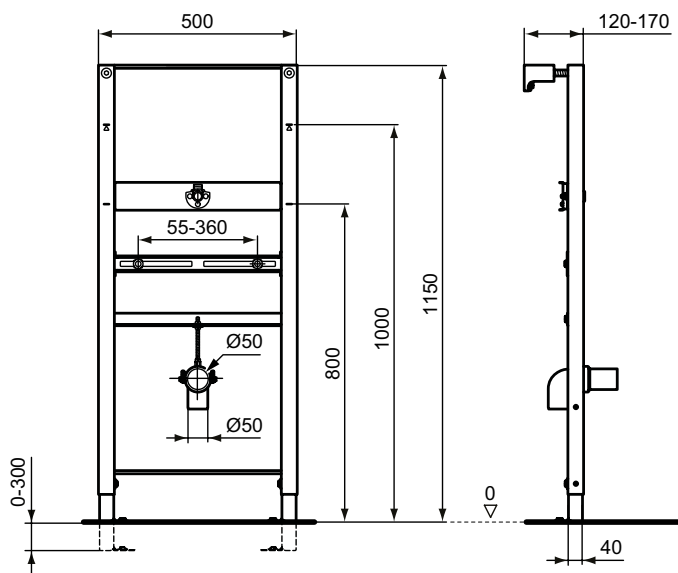

Ideal Standard

ProSys

Numărul de articol: R010367

## Cadru pentru pisoar

Adecvat pentru utilizarea cu pisoare. Pentru montaj in fata unui perete solid sau intre doi pereti usori de gipscarton conform manualului. Cadru testat la o sarcina de 130 kg. Cadru rezistent la coroziune & rezistent la zgarieturi. Simplu si rapid de instalat cu sistemul EasyFix. Inaltime reglabila de la 0 la 300 mm. 120 mm grosime minima. Placute de fixare reglabile. Accesorii incluse: Componente rezistente de fixare pisoare, Materiale de fixare a cadrului, Cot de scurgere, G 1/2 racorduri apa - 1 bucata. Pentru mai multe informatii despre optionale recomandate consultati Catalogul/ Lista de preturi Ideal Standard.

Culoare: 67 - Neutru/ Fără finisaj

Mai multe detalii despre produs:

Tip:	ProSys™ Non-WC
Greutate netă (kg):	4
Materiat:	Amestec de material
Înălțime (mm):	1000
Lățime (mm):	500
Adâncime (mm):	170
Fixare:	Perete și pardoseală