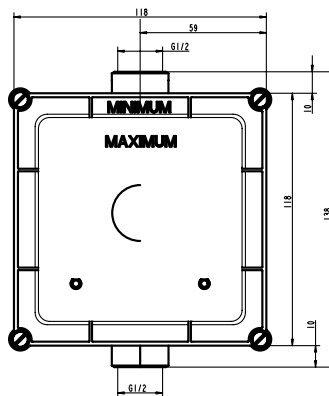

Ideal Standard

Multisuite

Numărul de articol: A3795NU

Cutie electronica ingropata KIT 1 / 220V

Cutie electronica incastrata Kit 1 /220V. Se combina cu placuta cu senzor A3732XJ KIT2. Recomandat pentru urinalele cu alimentare prin spate

Culoare: NU - Nefinisat

Mai multe detalii despre produs:

Greutate netă (kg): 1,03