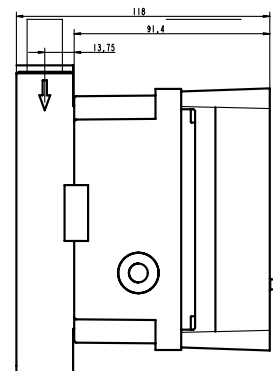

Ideal Standard

Multisuite

Numărul de articol: A3795NU

Cutie electronica ingropata KIT 1 / 220V

Cutie electronica incastrata Kit 1 /220V. Se combina cu placuta cu senzor A3732XJ KIT2. Recomandat pentru urinalele cu alimentare prin spate