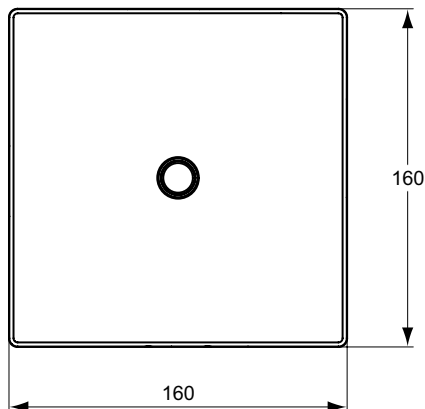

Ideal Standard

Multisuite

Numărul de articol: A3732XJ

Placuta cu senzor KIT2

Placuta cu senzor Ceraplush Kit 2 cu elemente electronice externe. Asamblare doar impreuna cu cutiile electronice A3794NU (baterie), A3795NU (220V), A3796NU(cutie electronica incastrata Kit 1/se foloseste doar impreuna cu A3795NU). Potrivita pentru urinale cu alimentare prin spate.

Culoare: XJ - Crom mat

Mai multe detalii despre produs:

Greutate netă (kg): 0,7