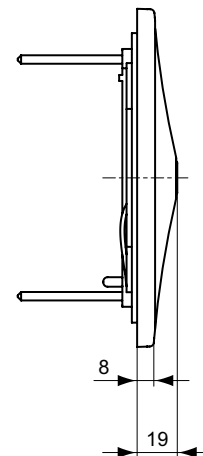

Ideal Standard

Multisuite

Numărul de articol: A3732XJ

Placuta cu senzor KIT2

Placuta cu senzor Ceraplush Kit 2 cu elemente electronice externe. Asamblare doar impreuna cu cutiile electronice A3794NU (baterie), A3795NU (220V), A3796NU(cutie electronica incastrata Kit 1/se foloseste doar impreuna cu A3795NU). Potrivita pentru urinale cu alimentare prin spate.

Culoare: XJ - Crom mat

Mai multe detalii despre produs:

Greutate netă (kg): 0,7