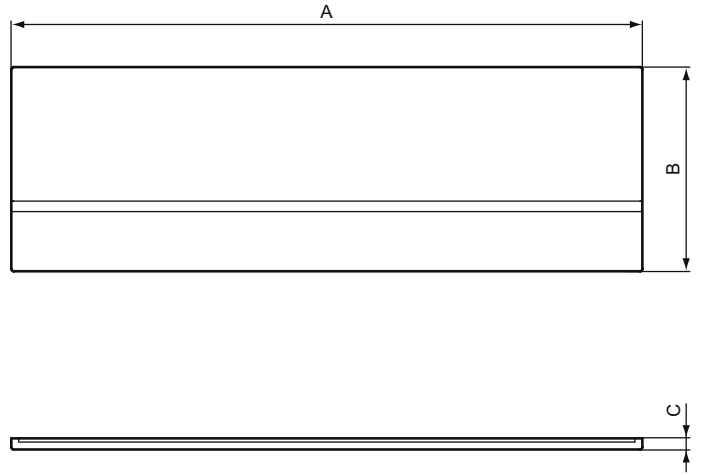

Ideal Standard

Simplicity

Numărul de articol: W004701

## Panou frontal 150cm

Panou frontal 150cm (include set de fixare), 55cm inaltime.

Culoare: 01 - Alb european

Mai multe detalii despre produs:

Tip: Panouri frontale  
Greutate netă (kg): 6,5  
Materiat: Acril  
Înălțime (mm): 550  
Lungime (mm): 1500