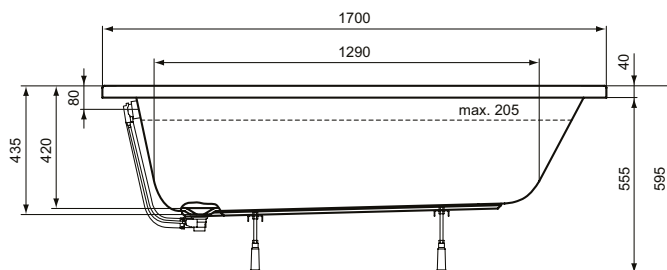

Ideal Standard

Simplicity

Ideal Standard

Numărul de articol: W004401

Cada rectangulara 170x70cm,incastat, panouri

Cada rectangulara pentru incastat, din acril 3,2 mm ranforsat cu panou material lemnos pe fund si margini. Gaura pentru scurgere si prea-plin 52 mm diametru, pozitionare laterala. Lista cu echipamente recomandate este dinponibila in Catalogul/Lista de preturi IS.

Culoare: 01 - Alb european

Mai multe detalii despre produs:

Tip:	Cadă rectangulară
Acreditări:	DIN EN 198, DIN EN 14516, DIN EN 232
Greutate netă (kg):	17
Materiat:	Acril
Înălțime (mm):	435
Lățime (mm):	700
Lungime (mm):	1700
Formă:	Drepunghiular
Capacitate (L):	205
Număr certificat:	EN 14516