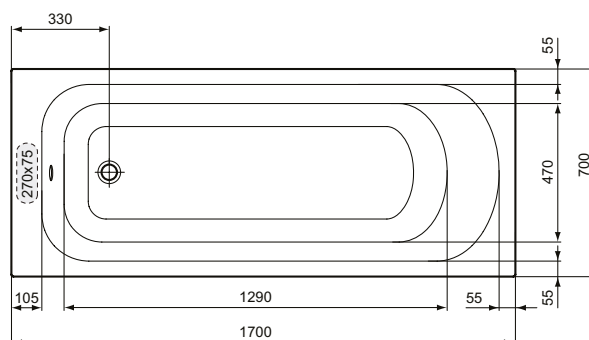

Ideal Standard

Simplicity

Ideal Standard

Numărul de articol: W004401

## Cada rectangulara 170x70cm,incastat, panouri

Cada rectangulara pentru incastat, din acril 3,2 mm ranforsat cu panou material lemnos pe fund si margini. Gaura pentru scurgere si prea-plin 52 mm diametru, pozitionare laterala. Lista cu echipamente recomandate este dinponibila in Catalogul/Lista de preturi IS.

Culoare: 01 - Alb european

Mai multe detalii despre produs:

Tip:	Cadă rectangulară
Acreditări:	DIN EN 198, DIN EN 14516, DIN EN 232
Greutate netă (kg):	17
Materiat:	Acril
Înălțime (mm):	435
Lățime (mm):	700
Lungime (mm):	1700
Formă:	Drepunghiular
Capacitate (L):	205
Număr certificat:	EN 14516