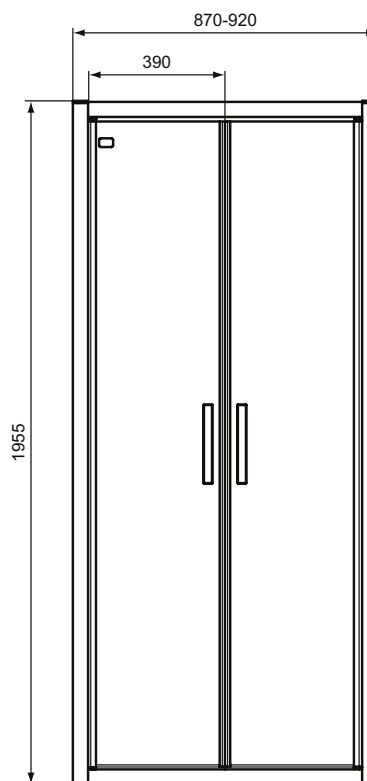

Ideal Standard

Connect 2

Numărul de articol: K9294EO

## Usa batanta 90 cm

Usa batanta (se deschide spre exterior si interior). Sticla securizata transparenta 6mm. Tratament Ideal Clean impotriva depunerilor de calcar. Profile din aluminiu. Manere solide cromate 225mm. Functia "Click & clean" (pentru curatare simpla). Role cu rostogolire uniforma. Reglaj de pana la 25mm pe profil. Adecvata pentru instalarea in nisa sau instalarea pe colt (cu panou lateral fix L). Pot fi combinate cu cadita de dus sau direct pe gresie. Coduri reversibile. Pentru informatii suplimentare consultati Lista de preturi Ideal Standard.

Culoare: EO - Argintiu

Caracteristici: .Ideal Clean

Mai multe detalii despre produs:

Tip:	Uși
Montaj:	Montaj pe perete
Greutate netă (kg):	31
Materiat:	Amestec de material
Înălțime (mm):	1955
Lățime (mm):	870
Lungime (mm):	870
Adâncime (mm):	62