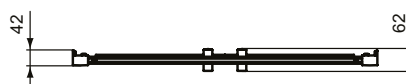

Ideal Standard

Connect 2

Numărul de articol: K9294EO

## Usa batanta 90 cm

Usa batanta (se deschide spre exterior si interior). Sticla securizata transparenta 6mm. Tratament Ideal Clean impotriva depunerilor de calcar. Profile din aluminiu. Manere solide cromate 225mm. Functia "Click & clean" (pentru curatare simpla). Role cu rostogolire uniforma. Reglaj de pana la 25mm pe profil. Adecvata pentru instalarea in nisa sau instalarea pe colt (cu panou lateral fix L). Pot fi combinate cu cadita de dus sau direct pe gresie. Coduri reversibile. Pentru informatii suplimentare consultati Lista de preturi Ideal Standard.

Culoare: EO - Argintiu

Caracteristici: .Ideal Clean

Mai multe detalii despre produs:

Tip:	Uși
Montaj:	Montaj pe perete
Greutate netă (kg):	31
Materiat:	Amestec de material
Înălțime (mm):	1955
Lățime (mm):	870
Lungime (mm):	870
Adâncime (mm):	62