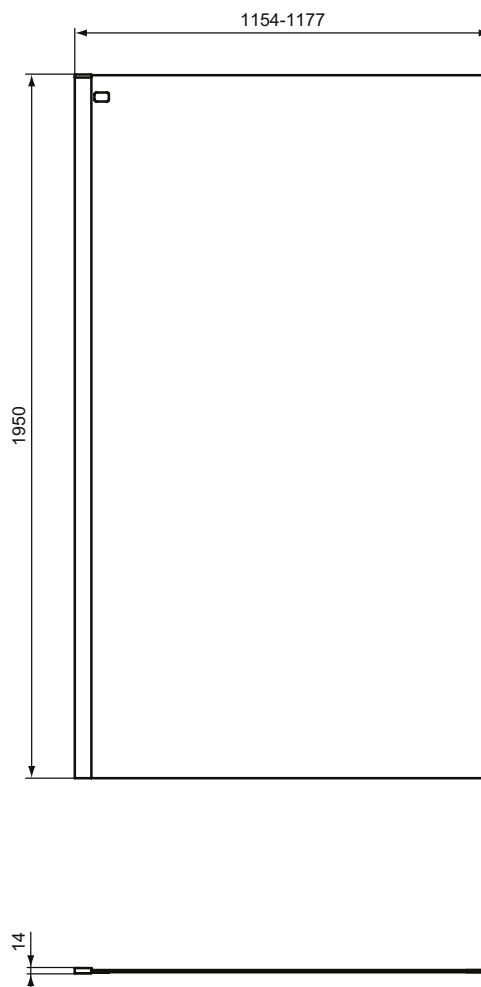

Ideal Standard

Connect 2

Numărul de articol: K9379EO

Panou pentru camera umeda 120 cm

Panou pentru camera umeda. Înălțime 195cm. Sticla securizată transparentă 6 mm. Tratatament Ideal Clean împotriva depunerilor calcarului. Profile din aluminiu. Posibilitate de reglaj până la 23mm. Potrivit pentru instalarea pe cadita de dus (recomandat) sau pe podeaua camerei umede. Instalare: Pentru a crea o configurație, comandați un panou/niste panouri la alegere, drepte, de colț sau console articulate. Toate codurile sunt reversibile. Pentru informații suplimentare consultați Lista de prețuri Ideal Standard.

Culoare: EO - Argintiu

Caracteristici: .Ideal Clean

Mai multe detalii despre produs:

Tip:	Panouri
Montaj:	Montaj pe perete
Greutate netă (kg):	36
Materiat:	Amestec de material
Înălțime (mm):	1950
Lățime (mm):	1155
Lungime (mm):	1154
Adâncime (mm):	14